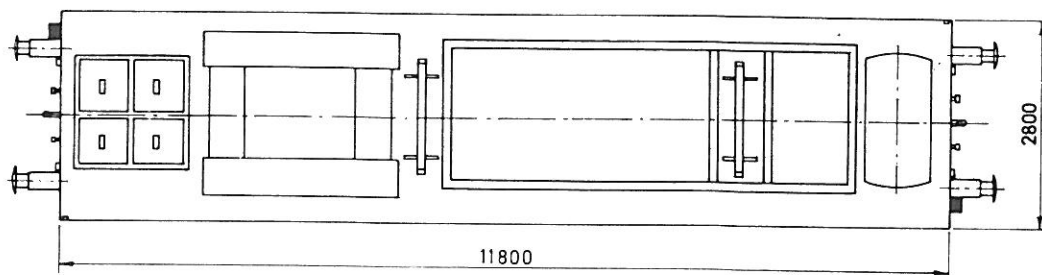

Tjenestevogn 450

1975 Scandia

Til brug som løbevogn for
skinneudlægningskran 158

Tara: 9,6 t
Maks hast: 80 km/t
Skuebremse
Trykluftbremse