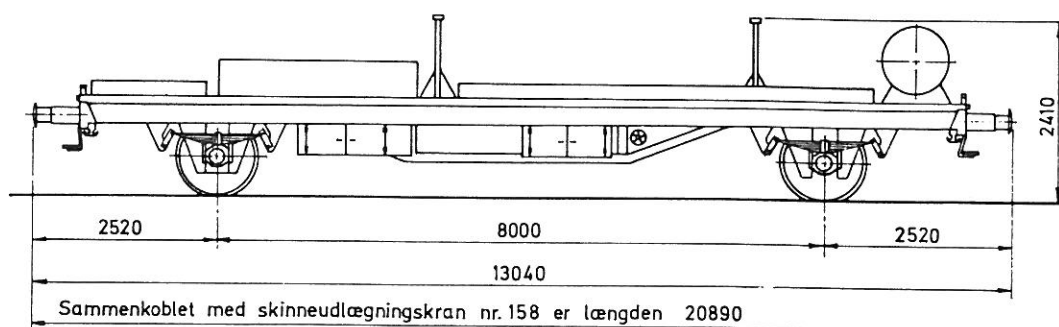

Tjenestevogn 450

1975 Scandia

Til brug som løbevogn for
skinneudlægningskran 158

Tara: 9,6 t
Maks hast: 80 km/t
Skuebremse
Trykluftbremse