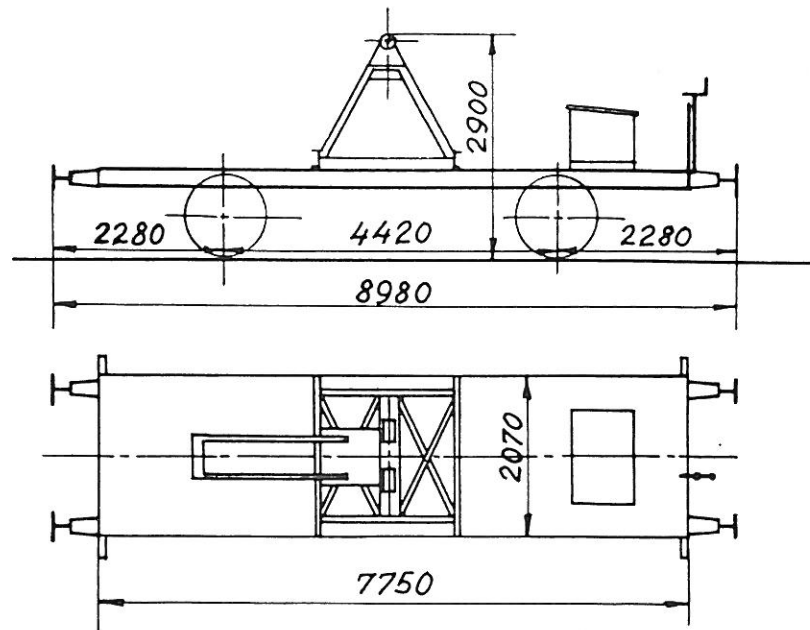

Tjenestevogn 437

Værkstedssområde: Ar

1937 København

Hjemsted: Århus H
Til brug som løbevogn
for kørekran 144

Tjenstf. vægt med kranens
udligger: 12,5 t
Maks. hast.: 60 km/t
Trykluftbremse (G-P)
Rangerskruebremse
Varmeledning