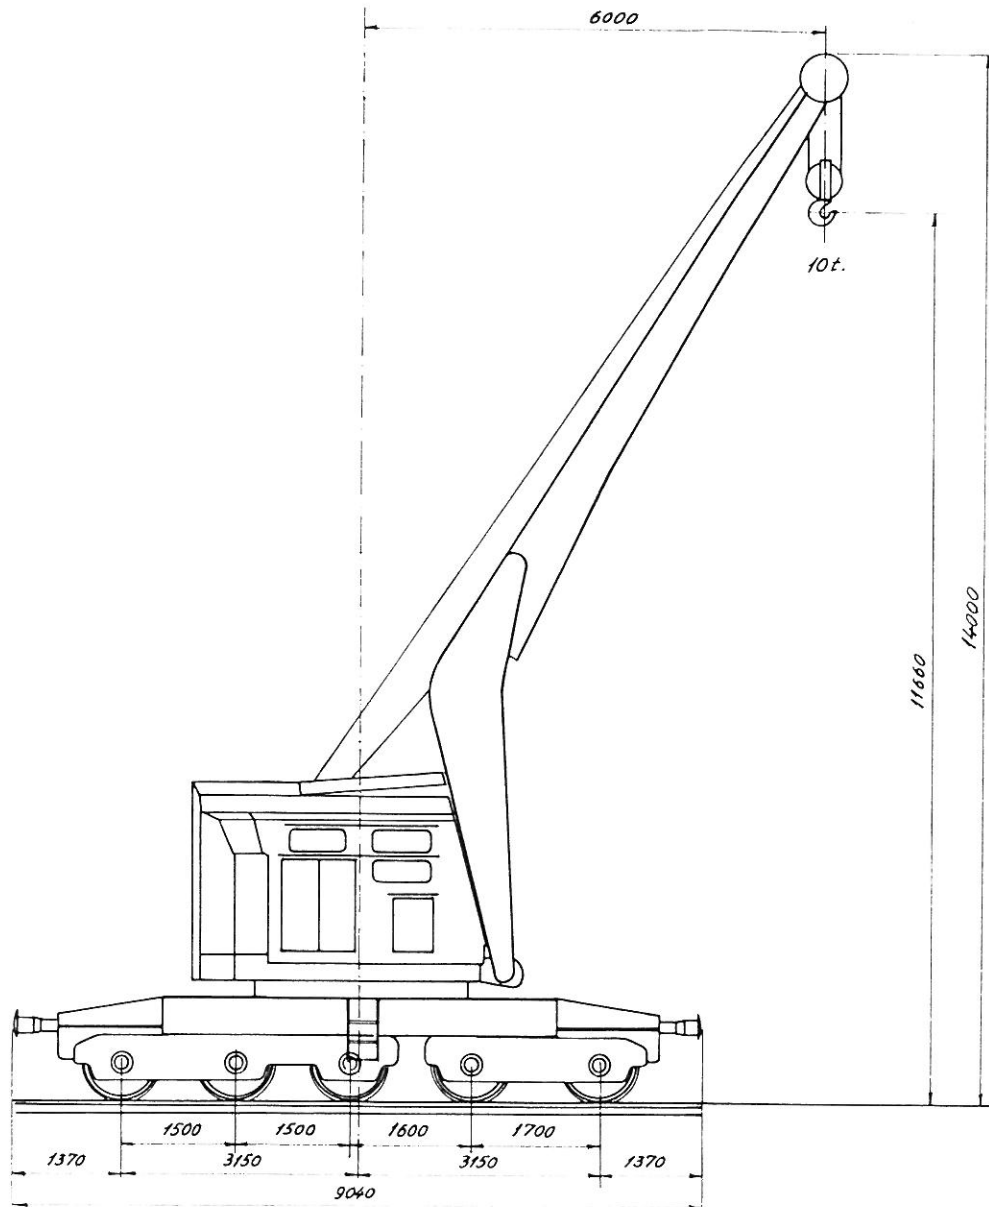

Skinneudlægningskraner 156 - 157

Hjemsted: nr. 156 Ar

Hjemsted: nr. 157 Kh

Løftehøjde: ca. 12 m
 Bæreevne: maks. 15 t
 ved 6 m udliggerradius
 Tjenestfærdig vægt: 85 t
 Rangerskruebremse
 Tryklufbremse
 Befordringshastighed
 i tog: 80 km/t
 Mindste kurveradius 80 m