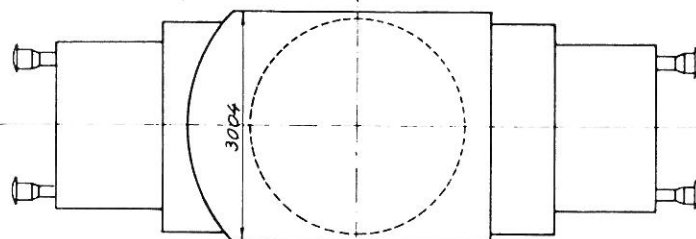

Skinneudlægningskraner 156 - 157

Hjemsted: nr. 156 Ar

Hjemsted: nr. 157 Kh

Løftehøjde: ca. 12 m
 Bæreevne: maks. 15 t
 ved 6 m udliggerradius
 Tjenestfærdig vægt: 85 t
 Rangerskruebremse
 Tryklufbremse
 Befordringshastighed
 i tog: 80 km/t
 Mindste kurveradius 80 m