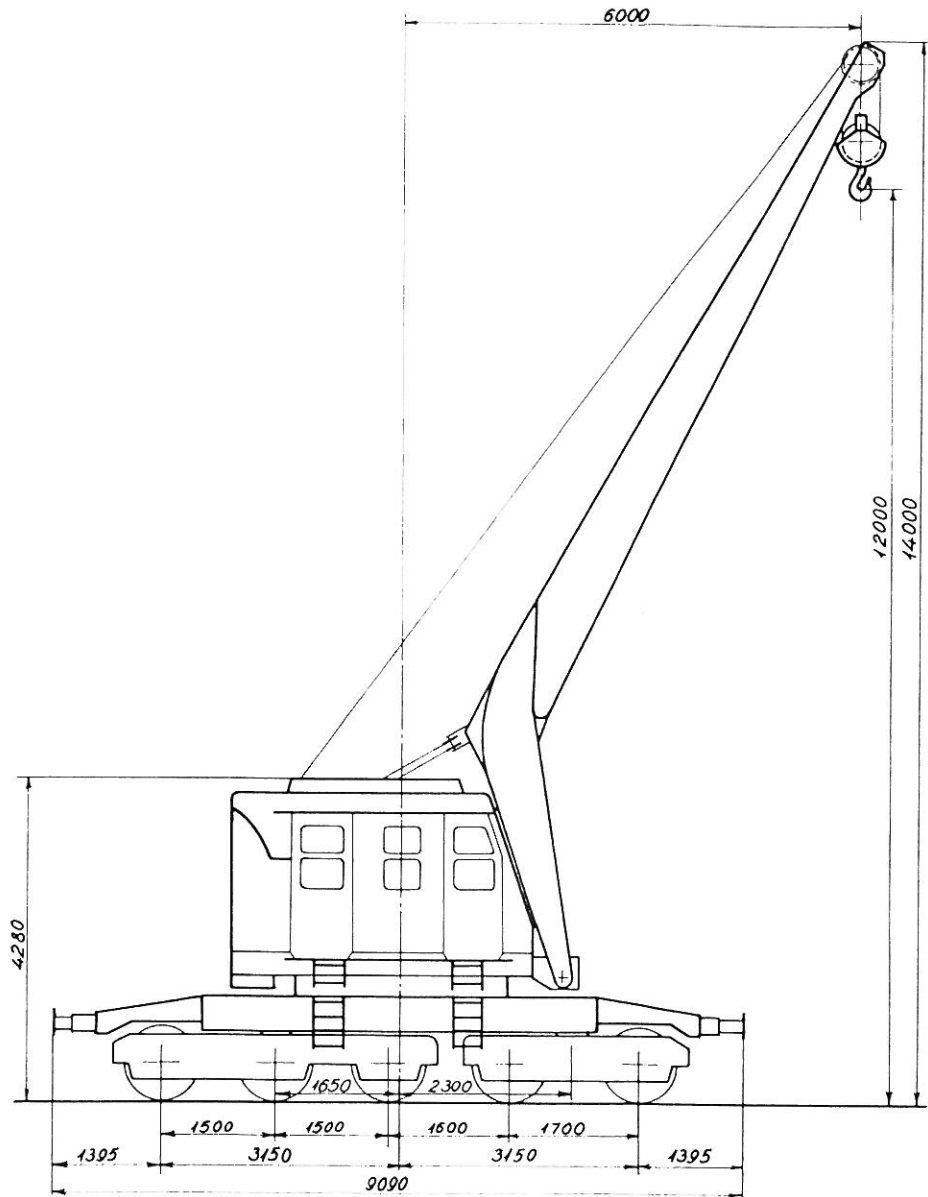

### Skinneudlægningskran 155

Hjemsted: Kh

Løftehøjde: 12 m  
 Bæreevne: 15 t ved  
 6 m udliggerradius  
 Tjenestfærdig vægt:  
 82,8 t  
 Rangerskruebremse  
 Trykluftbremse  
 Befordringshastighed  
 i tog: 80 km/t