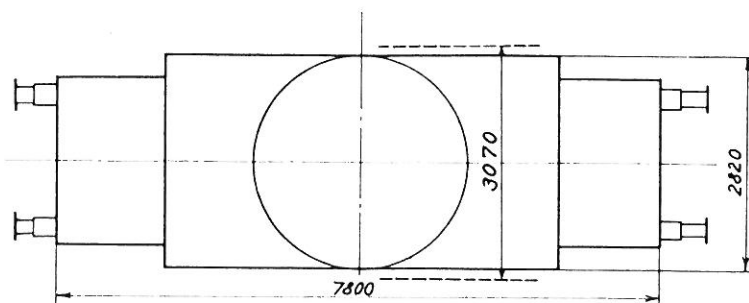

### Skinneudlægningskran 155

Hjemsted: Kh

Løftehøjde: 12 m  
 Bæreevne: 15 t ved  
 6 m udliggerradius  
 Tjenestfærdig vægt:  
 82,8 t  
 Rangerskruebremse  
 Trykluftbremse  
 Befordringshastighed  
 i tog: 80 km/t