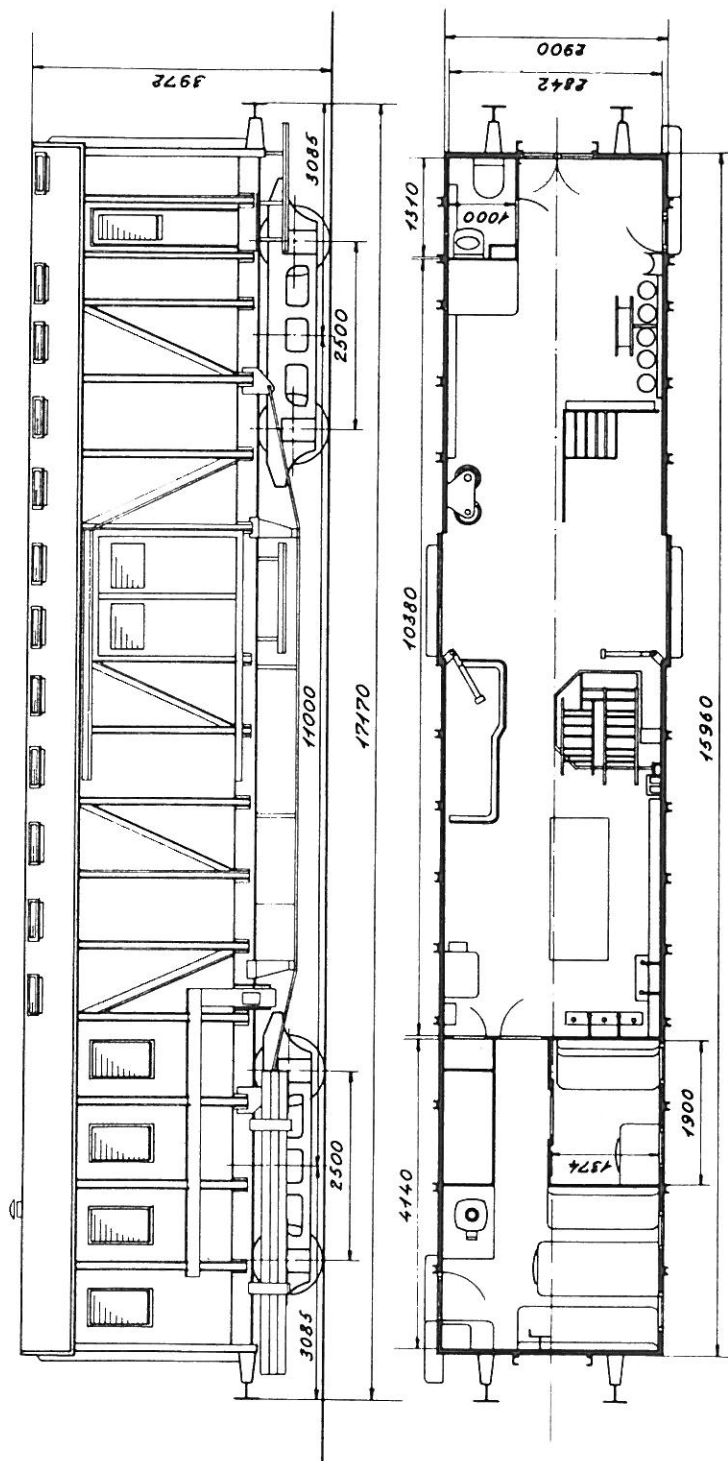

Hjælpevogn 1 - 12

Nr.	Hjemsted:	Værkstedsovmr.:	Gasbelysning	Tjenestefærdig vægt:
1	København	København	Højtryksvarmeanlæg	43 ton
2	"	"	Kakkelovn	Maks. hast.: 100 km/t
3	Korsør	"	Tørkloset	Trykluffbremse (G-P)
4	Rødby-Færgen	"	Håndvask	Nødbremse
5	Nyborg	Aarhus		Skruebremse
6	Fredericia	"		
7	Padborg	"		
8	Esbjerg	"		
9	Århus	"		
10	Ålborg	"		
11	Struer	"		
12	Reserve i Kh	København		