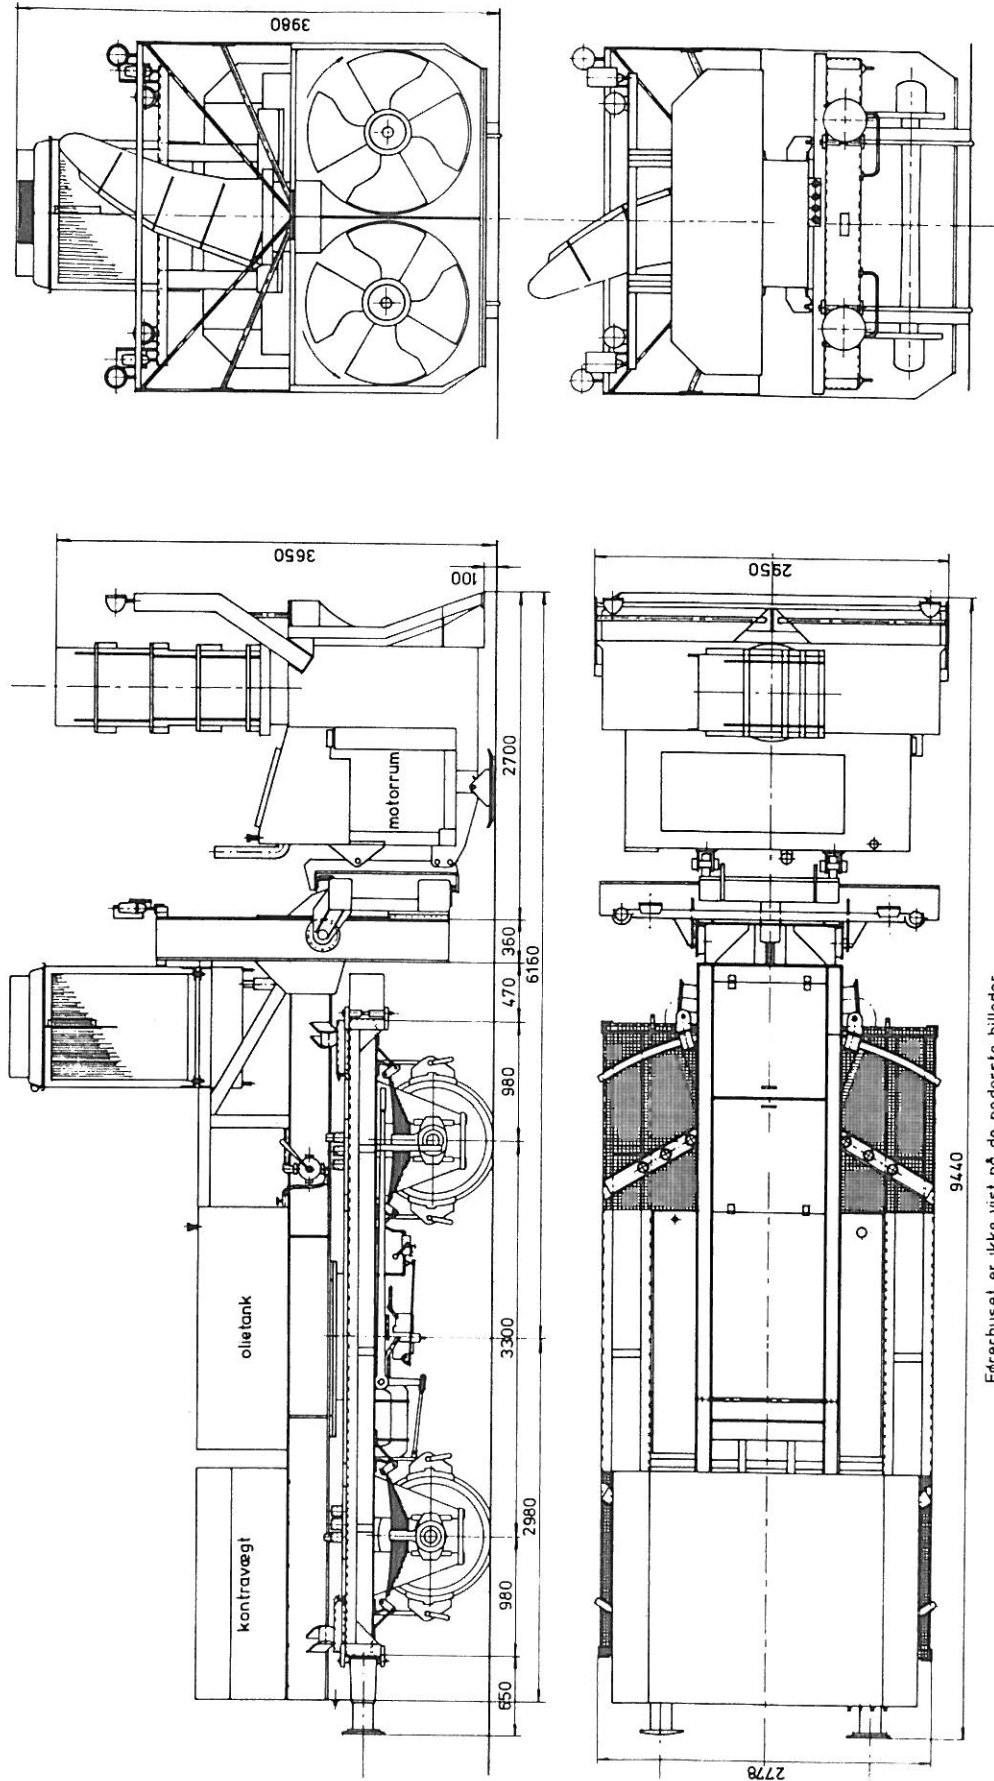

Snefræser 3001 - 3002

Tjenstl. vægt: 33,5 t
Maks. hast.: 45 km/h
Må kun anvendes sammen
med motortrolje

Førerhuset er ikke vist på de nederste billeder