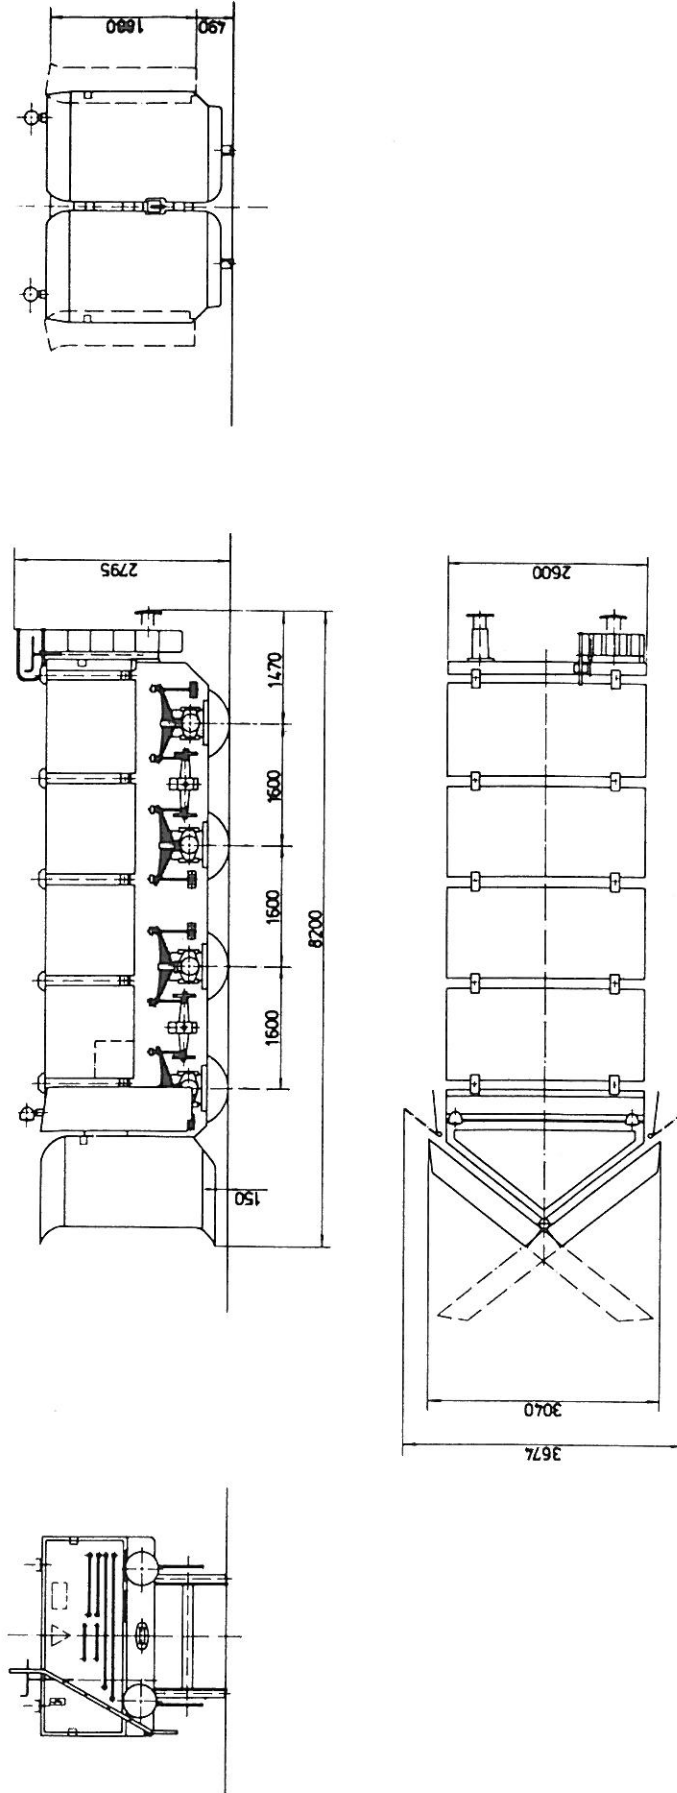

### Sneplov 127 - 132

Tjenstf. vægt: ca. 50 ton  
Maks. hast.: 70 km/t  
Under snefydning: 50 km/t