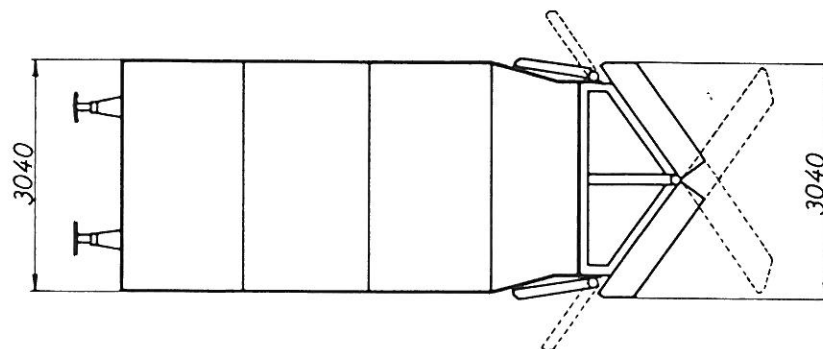

Sneplov 101 - 126

101-109 1964/65 København
 110-126 1971 Århus

Tjenstf. vægt: 48 ton
 Maks. hast.: 70 km/t
 Under snerydning: 50 km/t