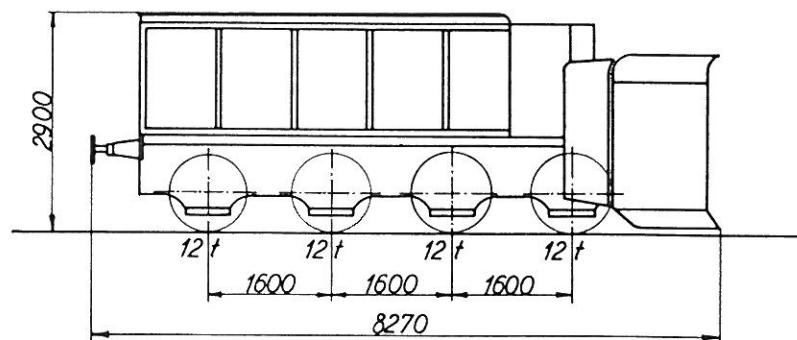

Sneplov 101 - 126

101-109 1964/65 København
 110-126 1971 Århus

Tjenstf. vægt: 48 ton
 Maks. hast.: 70 km/t
 Under snerydning: 50 km/t