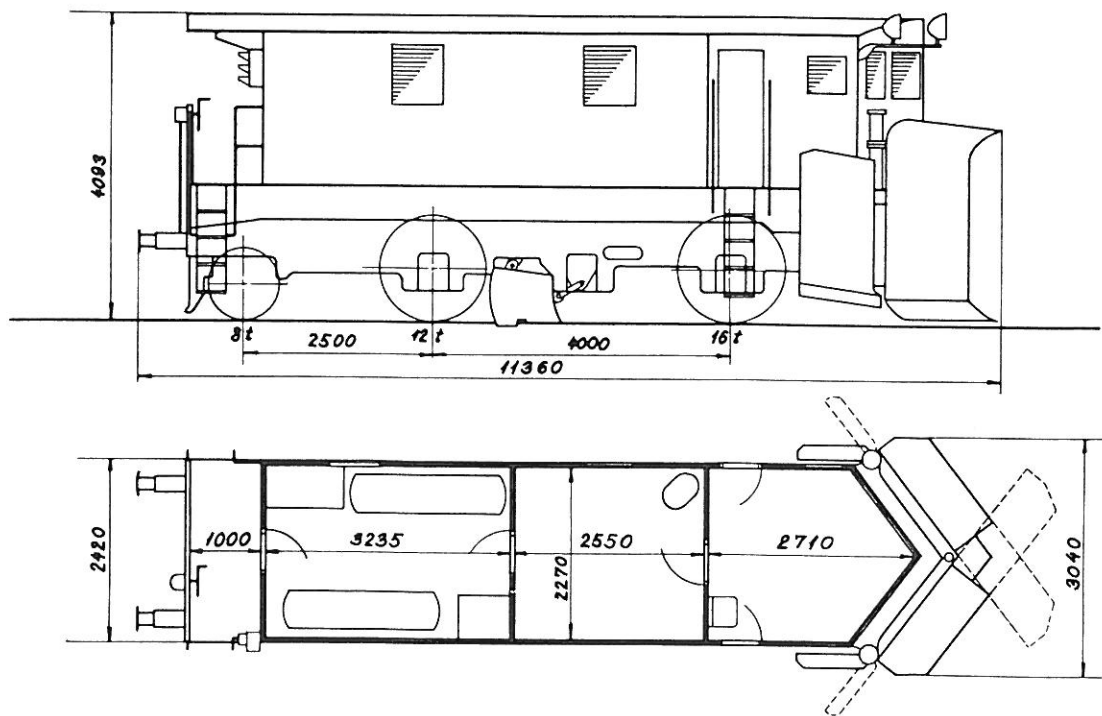

Sneplø 98 og 99

1957 Århus

Tjenstf. vægt: 36 ton
 Trykløftbremse
 Skruebremse
 Brændeovn
 Dynamo 24 volt
 Maks. hast.: 70 km/t
 Under snerydning: 50 km/t