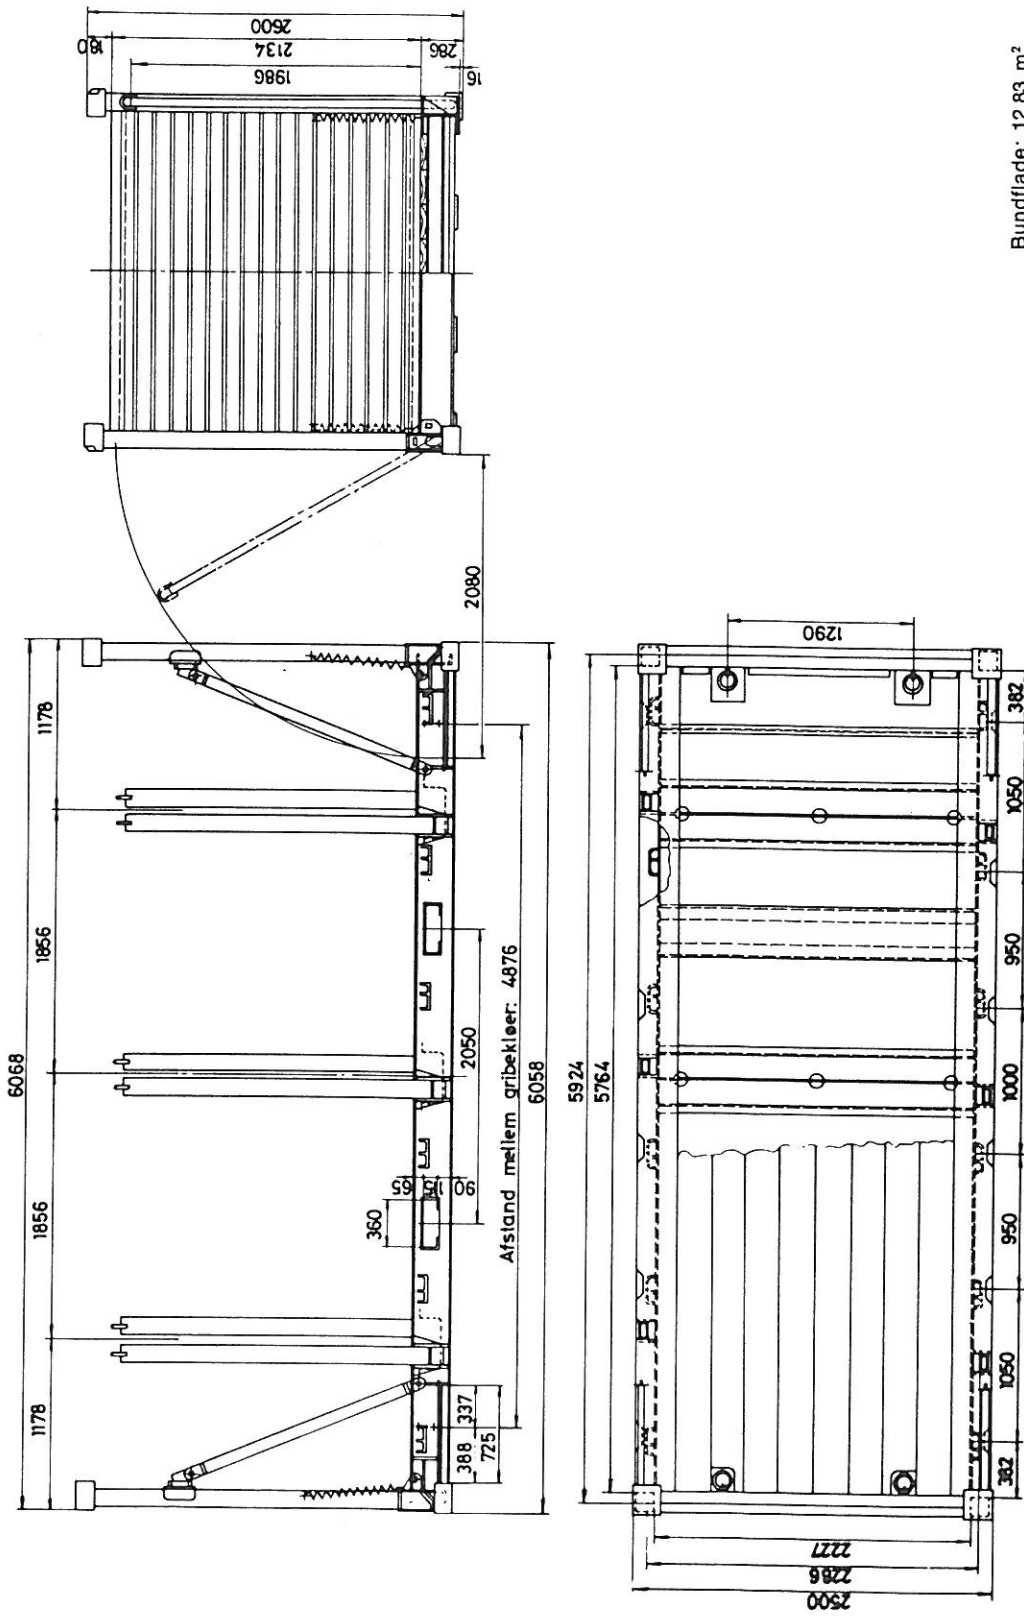

Hllr 6 86 06 2 5000 - 86 06 2 5015

Bundflade: 12,83 m²
 Rumindhold: 27,39 m³
 Maks. last: 21,1 t
 Tara: 2,9 t
 Brutto last: 24,0 t

1977 Mafi
 Mål 1-50