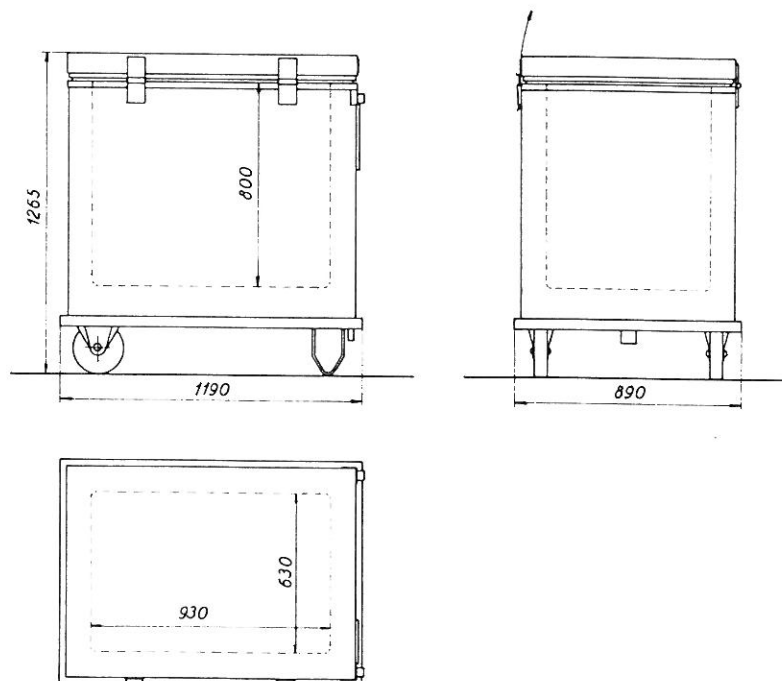

### Transportbeholdere Di 80000 - 800099

1969 Rysgaard, Århus

Rumindhold: 470 liter  
Last: 700 kg  
Tara: ca. 170 kg