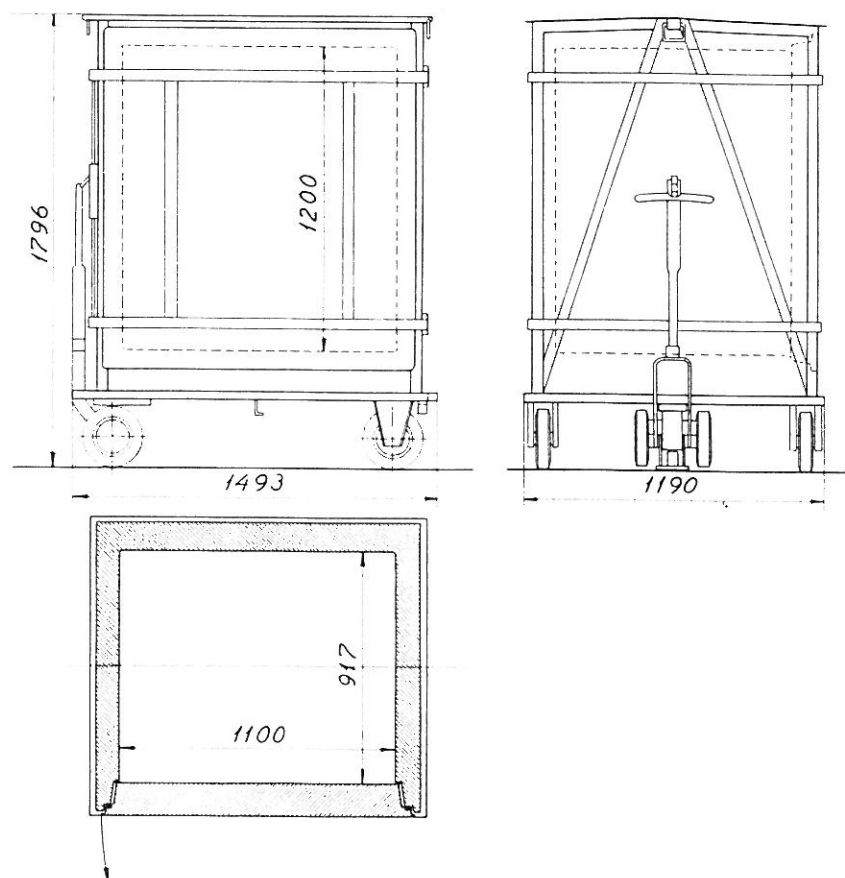

Transportbeholdere Ai 77000 - 77019

1960/61 Herman Valdner

Rumindhold: 1200 liter
Last: 1000 kg
Tara: ca. 380 kg