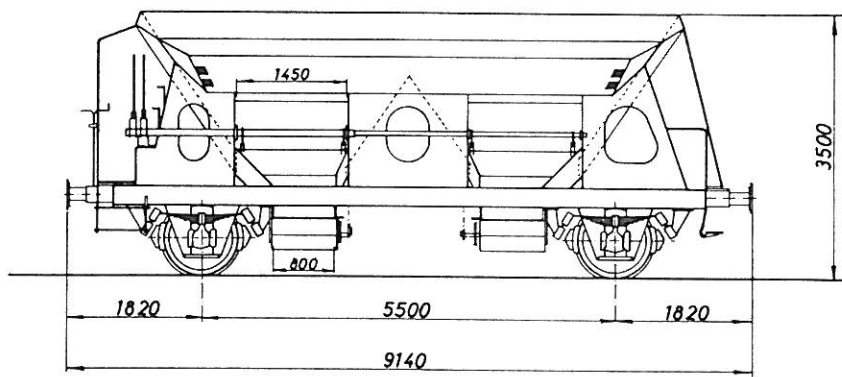

Fd 946 0 700 - 946 0 749

Tjenestegodsvogn

1966 Talbot

	A	B	C
80	19,5 t	23,5 t	27,5 t

Tara: ca. 12,3 t

Rumindhold: 25,0 m³

Maks. hast.: 80 km/t