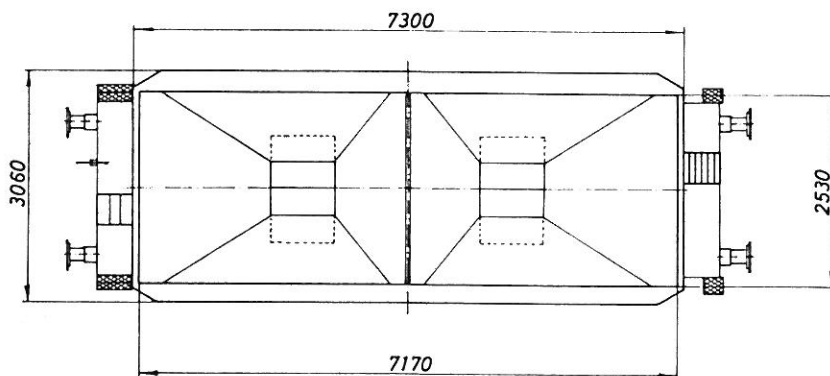

Fd 946 0 700 - 946 0 749

Tjenestegodsvogn

1966 Talbot

	A	B	C
80	19,5 t	23,5 t	27,5 t

Tara: ca. 12,3 t

Rumindhold: 25,0 m³

Maks. hast.: 80 km/t