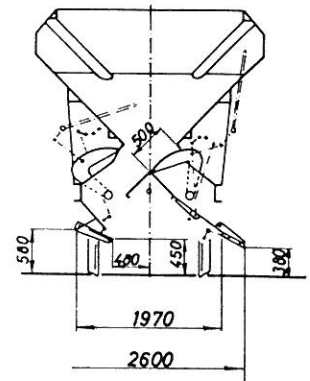

Fd 946 0 700 - 946 0 749

Tjenestegodsvogn

1966 Talbot

	A	B	C
80	19,5 t	23,5 t	27,5 t

Tara: ca. 12,3 t

Rumindhold: 25,0 m³

Maks. hast.: 80 km/t