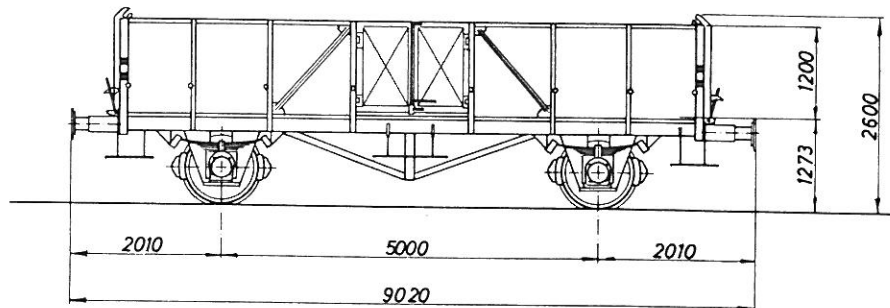

945 0 700 - 945 0 ~~700~~ **730**

Tjenestegodsvogn

1942/50 Scandia

	A	B	C
80	20,0 t		

Tara: ca. 9,4 t
Rumindhold: 25,7 m³
Maks. hast.: 80 km/t.