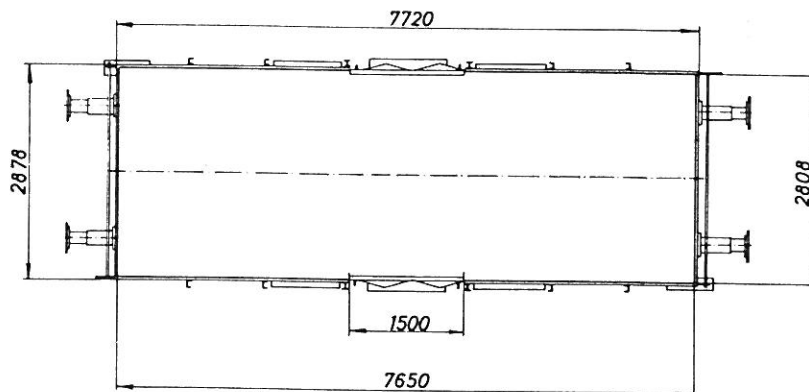

945 0 700 - 945 0 ~~700~~ **730**

Tjenestegodsvogn

1942/50 Scandia

	A	B	C
80	20,0 t		

Tara: ca. 9,4 t
Rumindhold: 25,7 m³
Maks. hast.: 80 km/t.