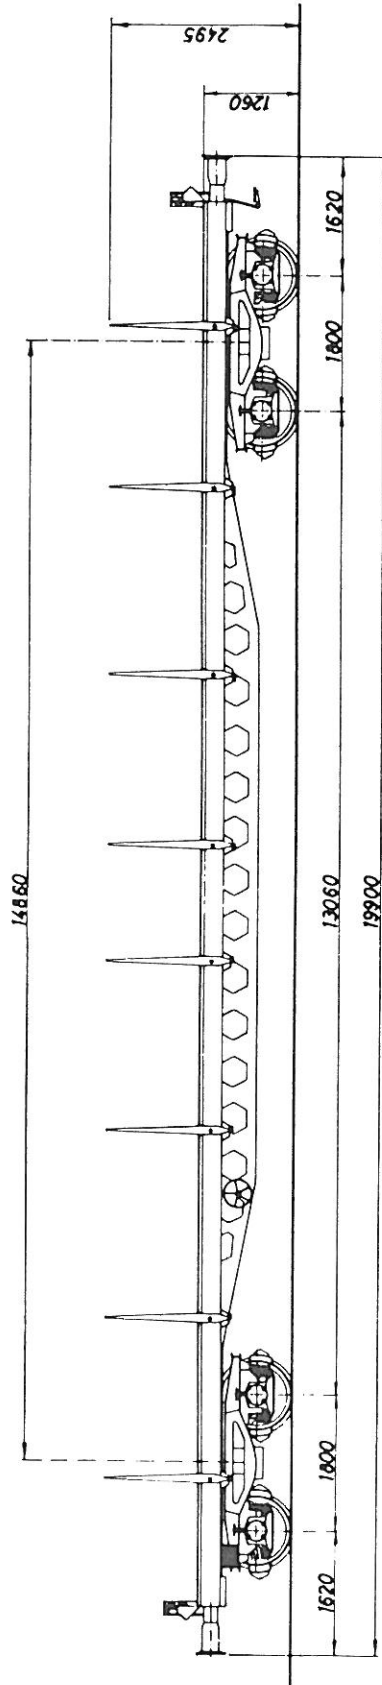

• Rs 390 0 000 - 390 0 079
RIV - EUROP

	A	B	C
A	39,0 t	47,0 t	55,0 t
S	39,0 t		47,0 t

m	▲			
a-a	2	32	33	33
b-b	5	35	38	38
c-c	9	36	44	44
d-d	15	44	55	55

1969/70 Scandia

Tara: ca. 25,4 t
Bundflade: 51,0 m²
Maks. hast.: 100 km/t