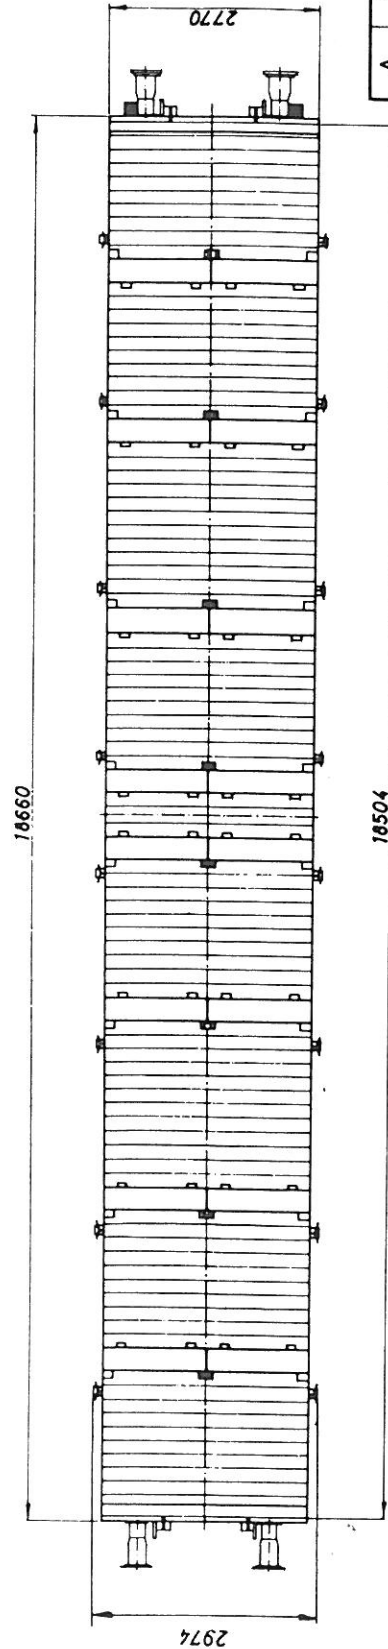

• Rs 390 0 000 - 390 0 079
RIV - EUROP

	A	B	C
A	39,0 t	47,0 t	55,0 t
S	39,0 t		47,0 t

m	▲			
a-a	2	32	33	33
b-b	5	35	38	38
c-c	9	36	44	44
d-d	15	44	55	55

1969/70 Scandia

Tara: ca. 25,4 t
Bundflade: 51,0 m²
Maks. hast.: 100 km/t