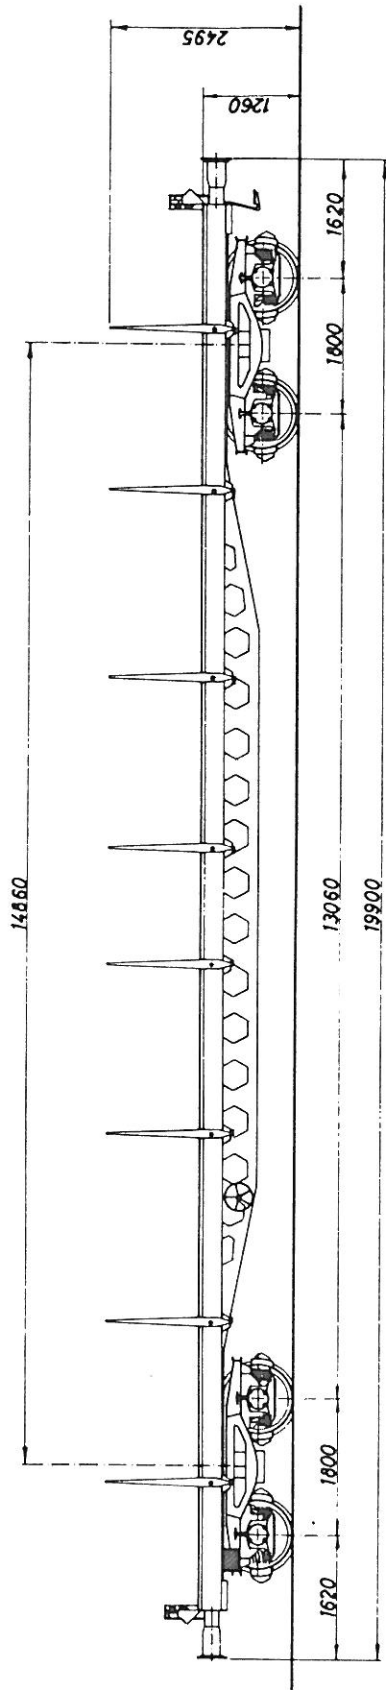

· Rs 390 0 000 - 390 0 219
RIV - EUROP*

	A	B	C
S	39,0 t	47,0 t	55,0 t

m	2	5	9	15
a-a	32	35	36	44
b-b	33	38	44	55
c-c				
d-d				

1969/73 Scandia

Tara: ca. 25,4 t
Bundflade: 51,0 m²
Maks. hast.: 100 km/t

* Rs vil efterhånden blive EUROP-mærket.