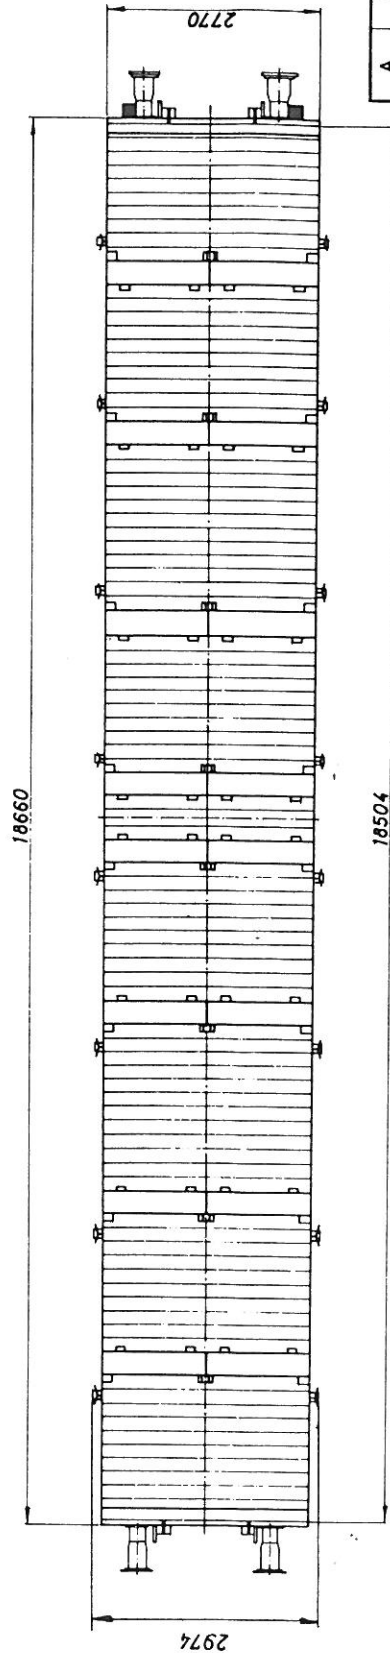

· Rs 390 0 000 - 390 0 219
RIV - EUROP*

	A	B	C
S	39,0 t	47,0 t	55,0 t

m	2	5	9	15
a-a	32	35	36	44
b-b	33	38	44	55
c-c				
d-d				

1969/73 Scandia

Tara: ca. 25,4 t
Bundflade: 51,0 m²
Maks. hast.: 100 km/t

* Rs vil efterhånden blive EUROP-mærket.