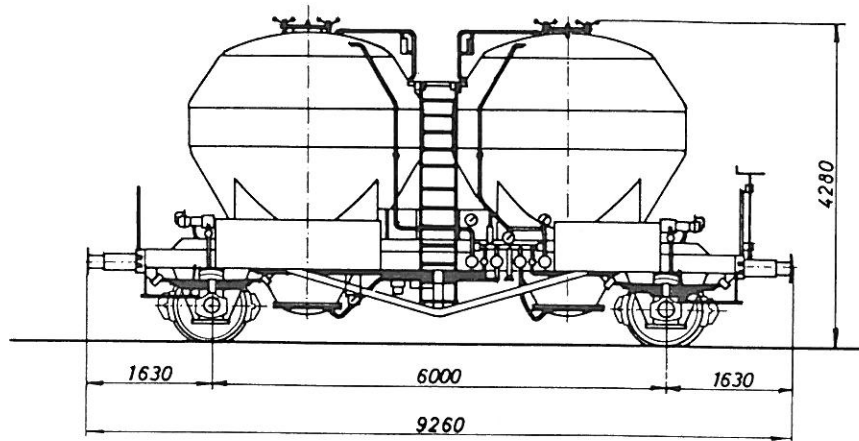

* · Ucs 910 6 000 - 910 6 059

Scandia 1944/50
Beholder 1968/72

* RIV-mærket

910 6 018
019
024
033
034
036
044
047
049
050

	A	B	C
	19,0 t	23,0 t	27,0 t
S	19,0 t	23,0 t	

Tara: ca. 12,5 t
Rumindhold: 2 × 15,0 m³
Maks. hast.: 100 km/t