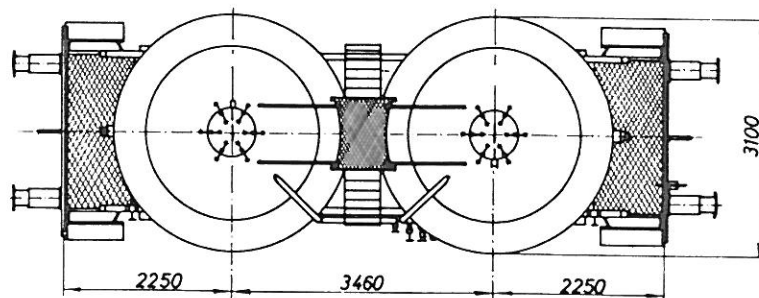

* · Ucs 910 6 000 - 910 6 059

Scandia 1944/50
Beholder 1968/72

* RIV-mærket

910 6 018
019
024
033
034
036
044
047
049
050

	A	B	C
	19,0 t	23,0 t	27,0 t
S	19,0 t	23,0 t	

Tara: ca. 12,5 t
Rumindhold: 2 × 15,0 m³
Maks. hast.: 100 km/t