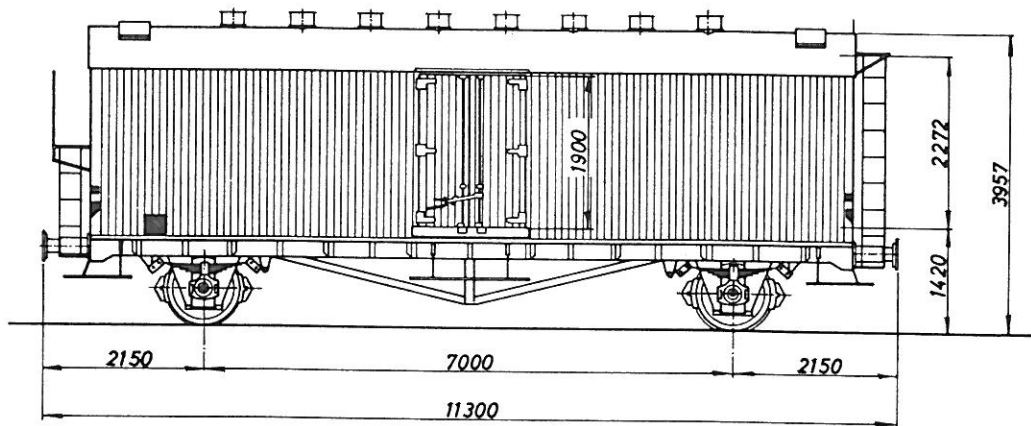

· Icmos 806 7 000
RIV
INTERFRIGO

1950 Scandia

	A	B	C
	13,0 t	17,0 t	19,0 t
S	13,0 t	17,0 t	

Tara: ca. 18,6 t
 Bundflade: 17,8 m²
 Rumindhold: 35,6 m³
 Maks. hast.: 100 km/t
 20 bærestænger
 280 kødkroge