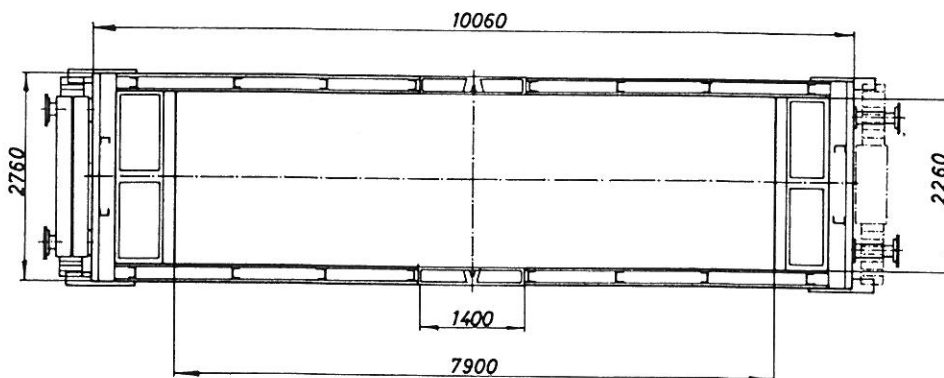

· Icmos 806 7 000
RIV
INTERFRIGO

1950 Scandia

	A	B	C
	13,0 t	17,0 t	19,0 t
S	13,0 t	17,0 t	

Tara: ca. 18,6 t
 Bundflade: 17,8 m²
 Rumindhold: 35,6 m³
 Maks. hast.: 100 km/t
 20 bærestænger
 280 kødkroge