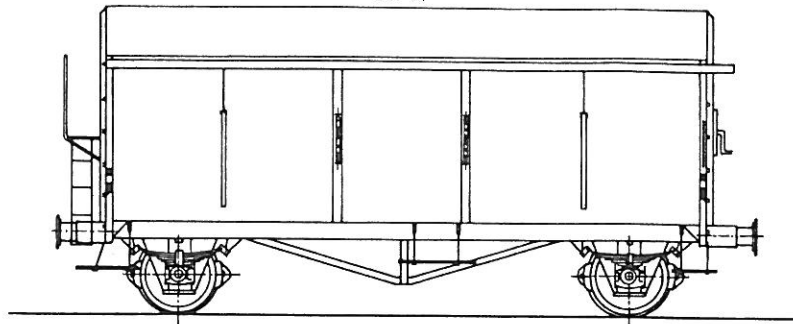

Omniv til privat

· Hks-x 215 0 900, 215 0 905

Set A

Set B

1944/45 Scandia

	A	B	C
	17,5 t		
S	17,5 t		

Tara: ca 11,2 t
Bundflade: 21,3 m²
Rumindhold: 55,0 m³
Maks hast: 100 km/t