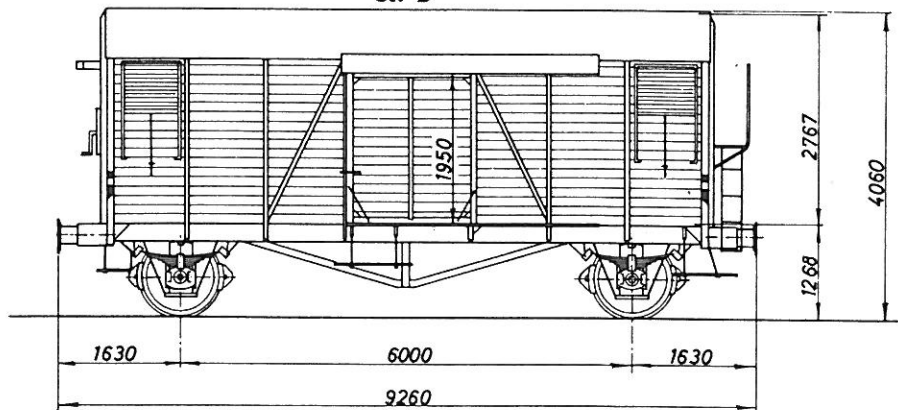

Omniv til privat

· Hks-x 215 0 900, 215 0 905

Set A

Set B

1944/45 Scandia

	A	B	C
	17,5 t		
S	17,5 t		

Tara: ca 11,2 t
Bundflade: 21,3 m²
Rumindhold: 55,0 m³
Maks hast: 100 km/t