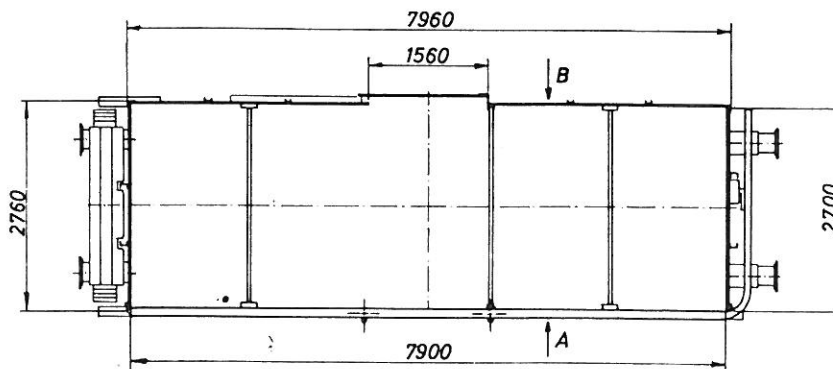

Omniv til privat

· Hks-x 215 0 900, 215 0 905

Set A

Set B

1944/45 Scandia

	A	B	C
	17,5 t		
S	17,5 t		

Tara: ca 11,2 t
Bundflade: 21,3 m²
Rumindhold: 55,0 m³
Maks hast: 100 km/t