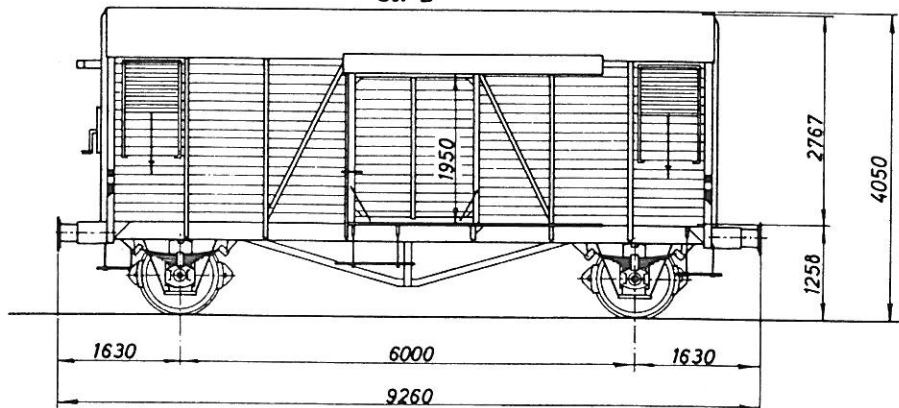

Omar til private vogn

· Hks-x 215 0 901 - 215 0 904

Set A

Set B

1941 Scandia

	A	B	C
		17,5 t	
S		17,5 t	

Tara: ca 10,7 t
 Bundflade: 21,3 m²
 Rumindhold: 55,0 m³
 Maks hast: 100 km/t