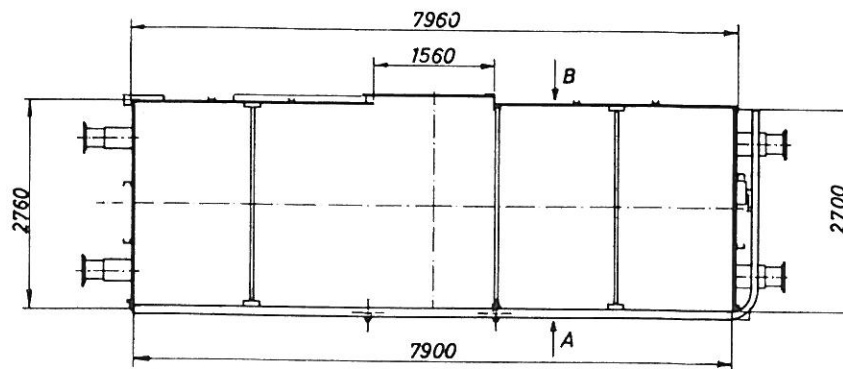

Omar til private vogn

· Hks-x 215 0 901 - 215 0 904

Set A

Set B

1941 Scandia

	A	B	C
		17,5 t	
S		17,5 t	

Tara: ca 10,7 t
 Bundflade: 21,3 m²
 Rumindhold: 55,0 m³
 Maks hast: 100 km/t