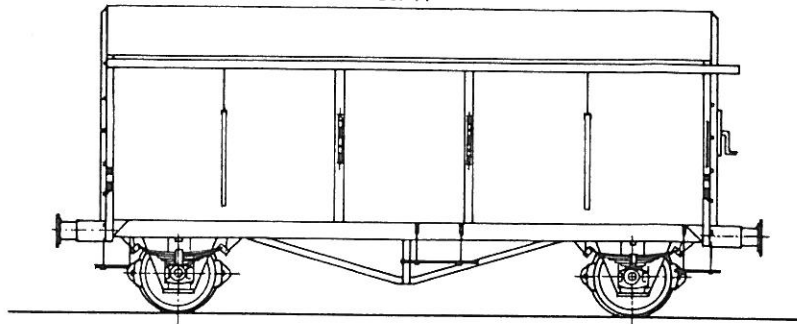

Omar til private vogn

· Hks-x 215 0 901 - 215 0 904

Set A

Set B

1941 Scandia

	A	B	C
		17,5 t	
S		17,5 t	

Tara: ca 10,7 t
 Bundflade: 21,3 m²
 Rumindhold: 55,0 m³
 Maks hast: 100 km/t