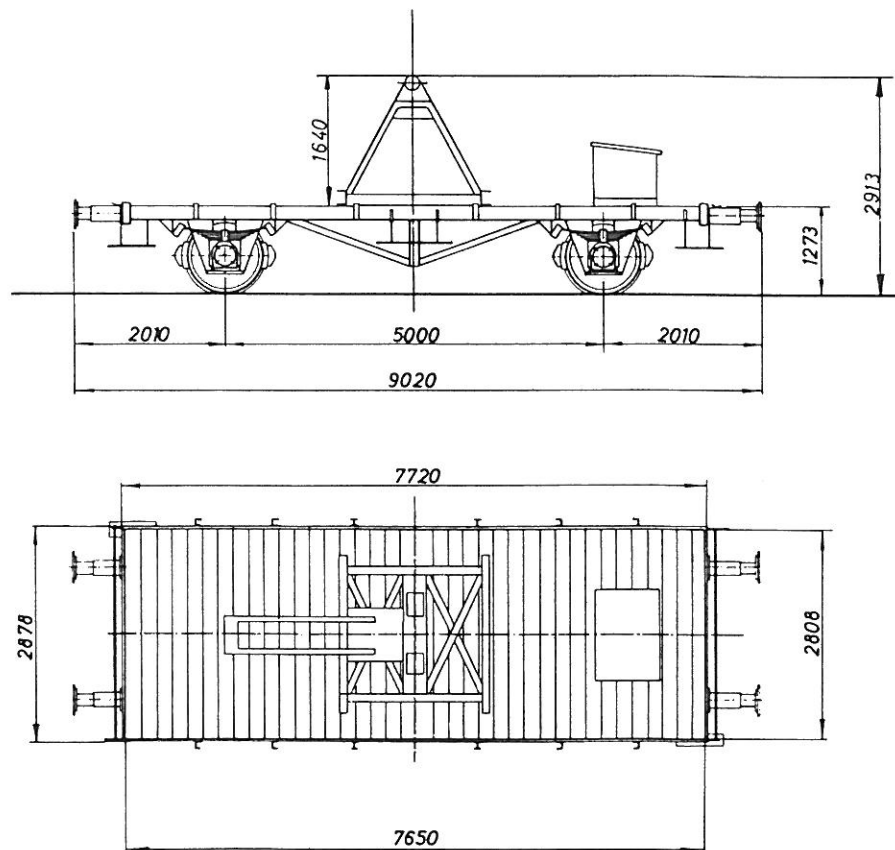

Tjenestevogn 449
Værkstedsområde: Ar

omb
 1973 Århus

Hjemsted: Århus H
 til brug som løbevogn
 for kørekran 144

Tjenestf. vægt med kranens
 udligger 14,7 t
 Max. hast: 60 km/t
 Trykluftbremse (G)
 Håndbremse