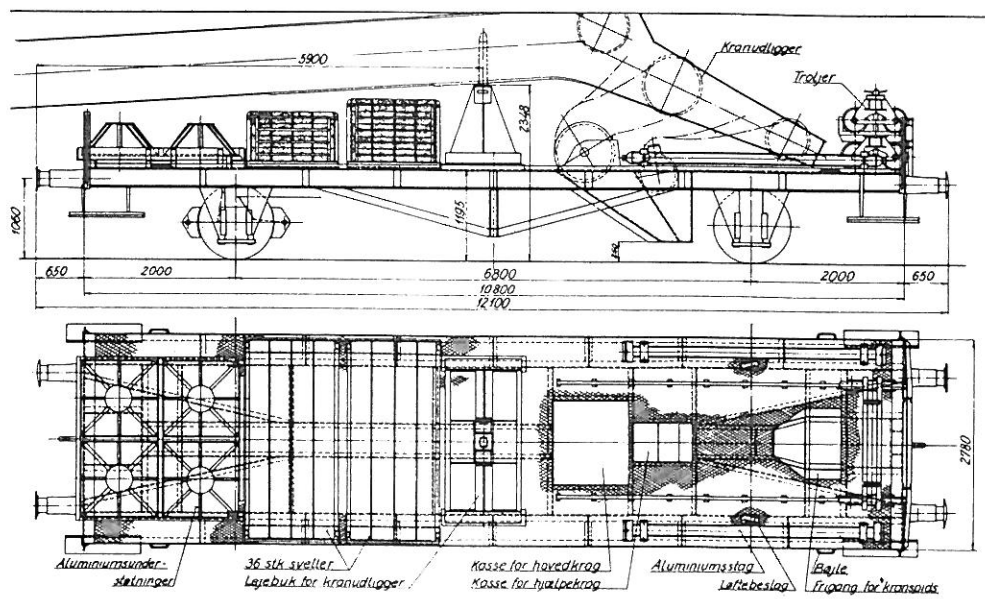

Tjenestevogne 438 - 439

438 Hjemsted Fa

439 Hjemsted Kh

1947 Scandia
Omb. 1967 Århus

Til brug som løbevogn for
kørekran 145-146

Tjenstf. vægt: 24,0 t
Tara: 10,2 t
Last: 17,5 t
Maks. hast.: 80 km/t
Trykluftbremse
Håndbremse