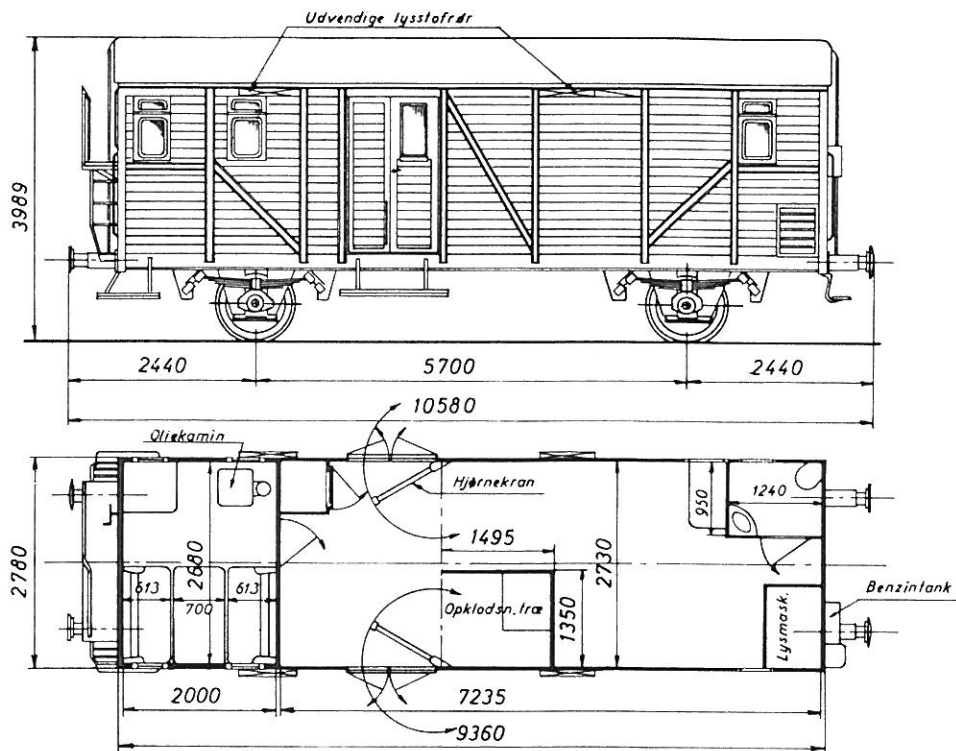

### Tjenestevogne 425 - 426

425 Hjemsted: Kh

426: Hjemsted: Fa

1958 Scandia  
Omb. 1967 København

Benzindrevet lysmaskine  
Olieovn  
Dampvarmeledning  
425 til brug som værkstedsvogn  
for kørekran 145  
426 til brug som værkstedsvogn  
for kørekran 146

Tjenstfærdig vægt: 20 t  
Maks. hast.: 80 km/t  
Trykluftbremse  
Nødbremse  
Rangerskruebremse