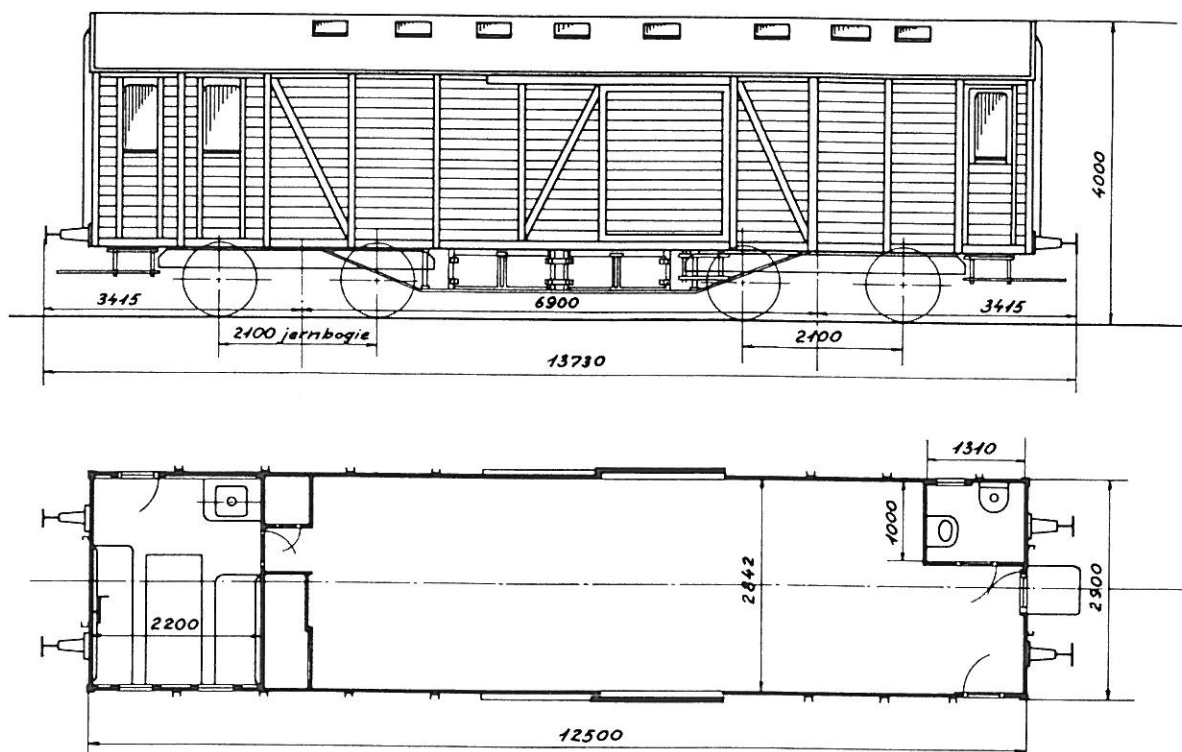

Tjenestevogn 424

Værkstedsområde: Ar

1927 Scandia
Ombygget 1951 Århus

Hjemsted: Århus
Petroleumslamper
Højtryksvarmeapparater
Kakkelovn
Gasbelysning
Til brug som værkstedsvogn
for kørekran 144

Tjenstf. vægt: 32,8 t
Maks. hast.: 80 km/t
Nødbremseindretning
Skrubremse