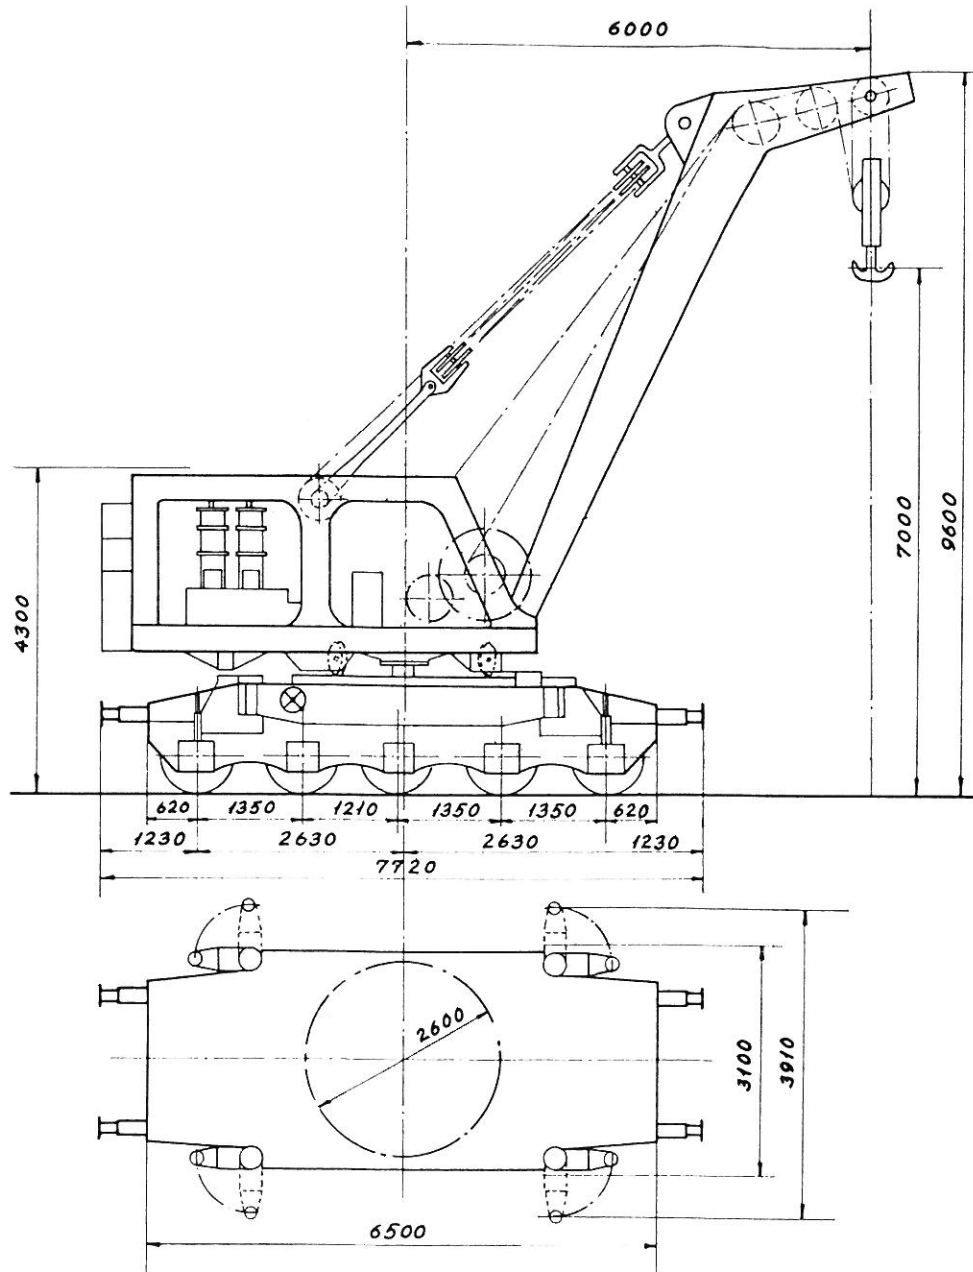

Kørekran 144

1937 Vølund

Hjemsted: »Århus H«

Tjenstf. vægt i kørestilling: ca. 67 t  
 Maks. hast.: 60 km/t  
 Løftehøjde: 7 m  
 Bæreevne 30t ved 6 m udliggerradius  
 Rangerskruebremse  
 Trykluftledning  
 Varmeledning