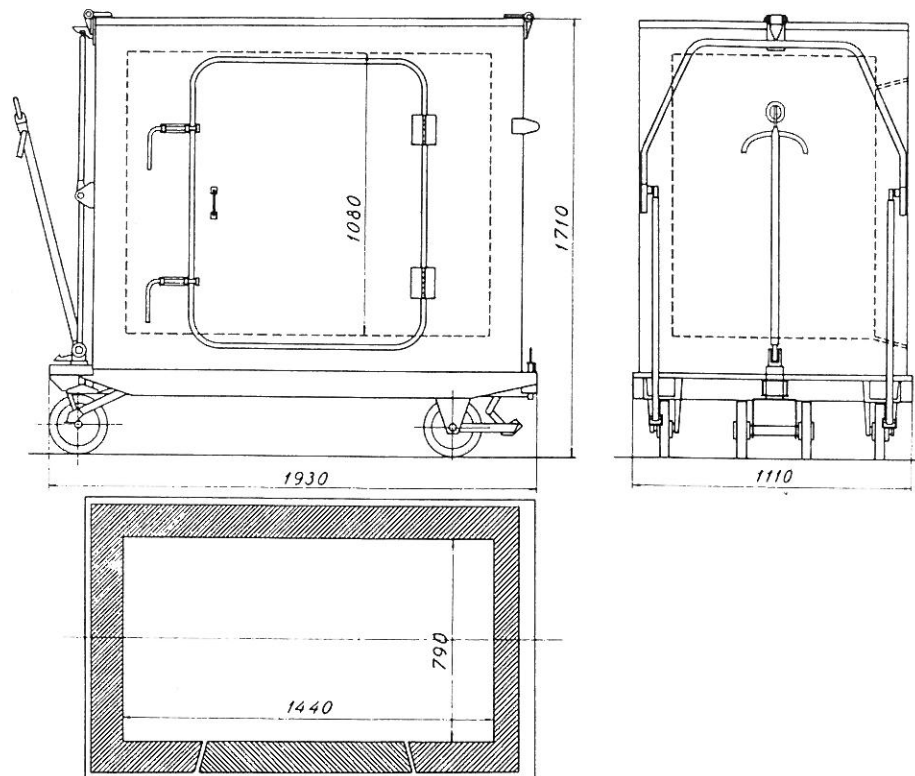

Transportbeholdere Ai 77100 - 77129

1962 Weser

Rumindhold: 1200 liter
Last: 1100 kg
Tara: ca. 360 kg