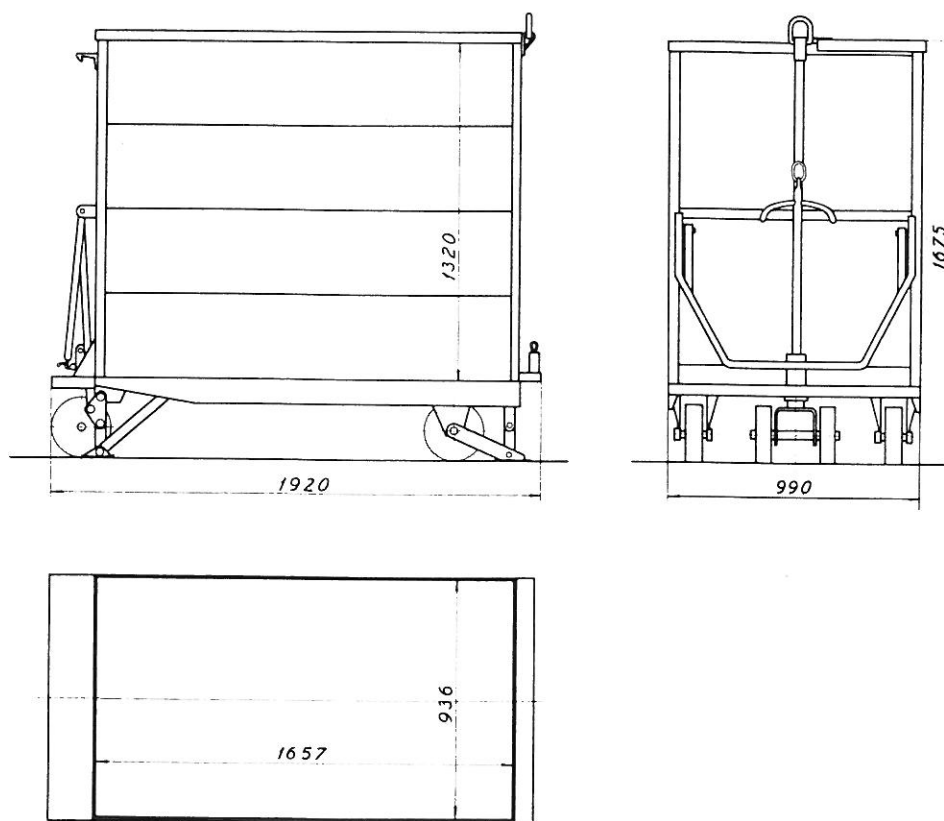

Transportbeholdere B 72000 - 72299, 73000 - 73250

72000-72299 1962/63
73000-73250 1967

Rumindhold: 2 m³
Last: 1000 kg
Tara: ca. 350 kg