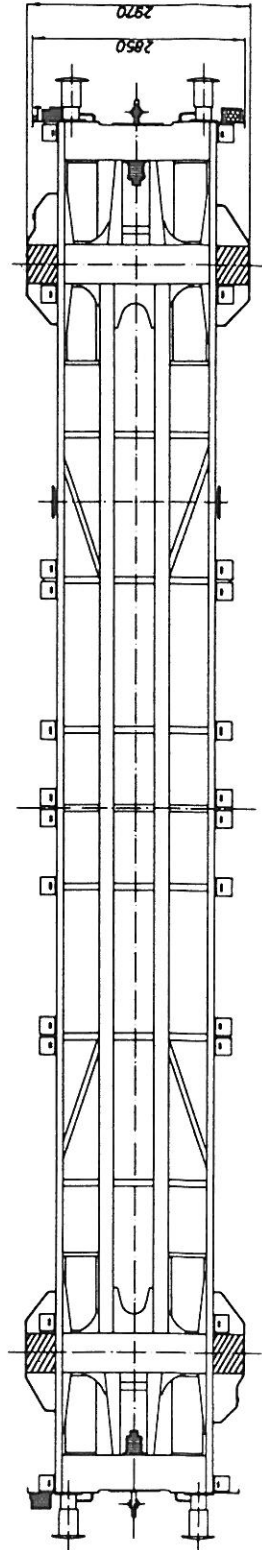

• Sgs 444 0 030 - 444 0 049
RIV

	A	B	C
	46,0t	54,0t	62,0t
S	46,0t	54,0t	62,0t

Tara: ca 17,7 t
 Maks hast: 100 km/h
 Maks Knækvinkel: 2 1/2°
 Skruebremse
 Ekstra tappe for veksellad

Scandia
1977/78

Sgs 444 0 030-039 har ikke skruebremse