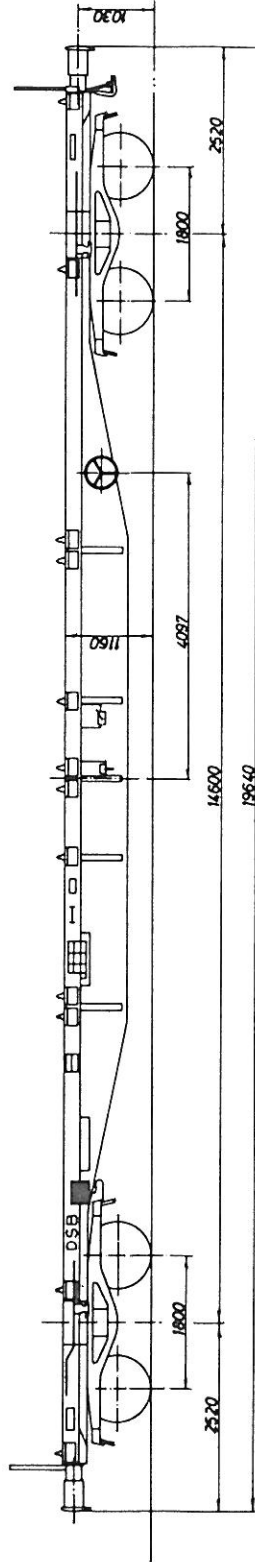

• Sgs 444 0 030 - 444 0 049
RIV

	A	B	C
	46,0t	54,0t	62,0t
S	46,0t	54,0t	62,0t

Tara: ca 17,7 t
 Maks hast: 100 km/h
 Maks Knækvinkel: 2 1/2°
 Skruebremse
 Ekstra tappe for veksellad

Scandia
1977/78

Sgs 444 0 030-039 har ikke skruebremse