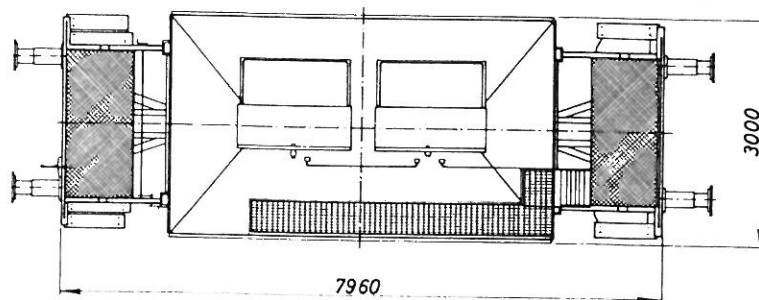

· Uds 911 0 000 - 911 0 041
RIV

Scandia 1942/50
Beholder 1958/62

	A	B	C
	20,0 t	24,0 t	
S	20,0 t	24,0 t	

Tara: ca. 11,6 t
Rumindhold: 26,5 m³
Maks. hast.: 100 km/t