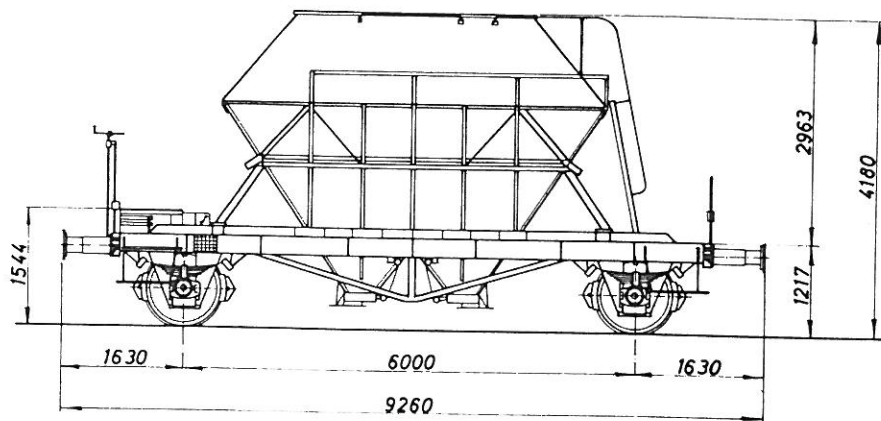

· Uds 911 0 000 - 911 0 041
RIV

Scandia 1942/50
Beholder 1958/62

	A	B	C
	20,0 t	24,0 t	
S	20,0 t	24,0 t	

Tara: ca. 11,6 t
Rumindhold: 26,5 m³
Maks. hast.: 100 km/t