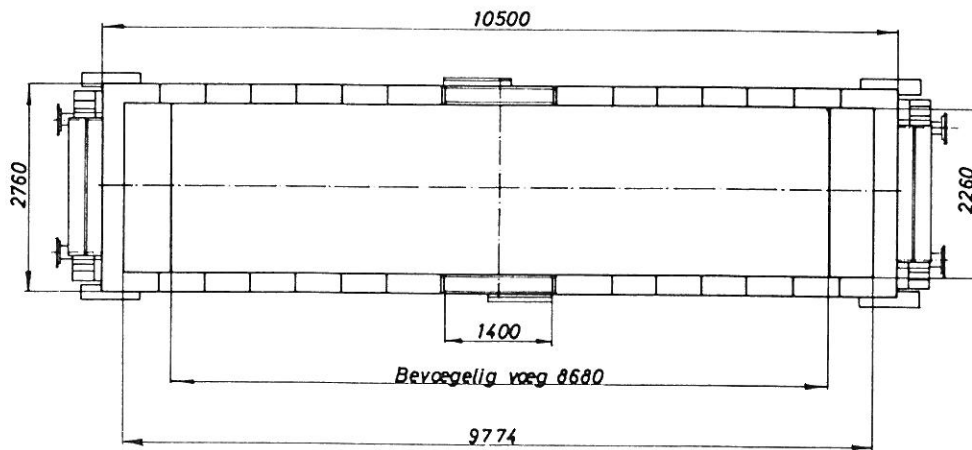

· lcs 807 7 102 - 807 7 187

RIV
INTERFRIGO

1953/54 Scandia

	A	B	C
	15,5 t	18,0 t	
S	15,5 t	17,5 t	

Tara: ca. 16,3 t
 Bundflade: 19,6-22,1 m²
 Rumindhold: 41,0-46,2 m³
 Maks. hast.: 100 km/t
 18 bærestænger
 252 · kødkroge