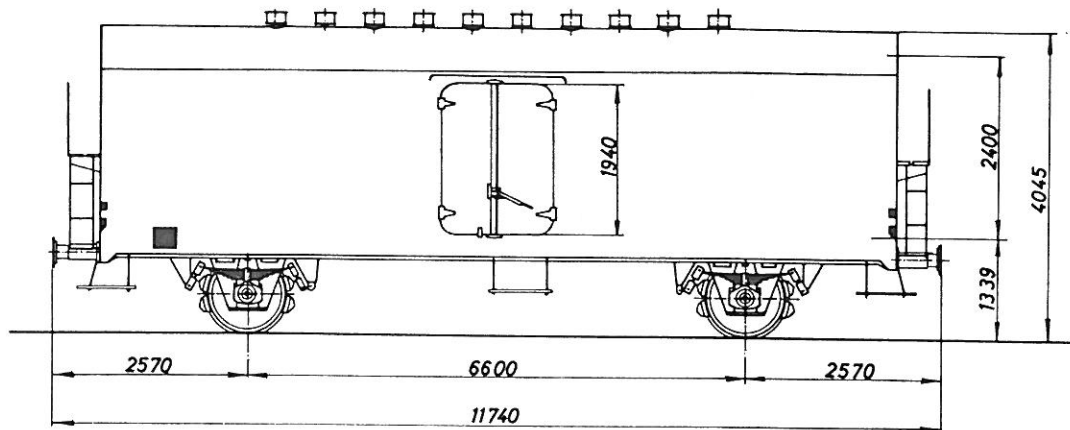

· lcs 807 7 102 - 807 7 187

RIV
INTERFRIGO

1953/54 Scandia

	A	B	C
	15,5 t	18,0 t	
S	15,5 t	17,5 t	

Tara: ca. 16,3 t
 Bundflade: 19,6-22,1 m²
 Rumindhold: 41,0-46,2 m³
 Maks. hast.: 100 km/t
 18 bærestænger
 252 · kødkroge