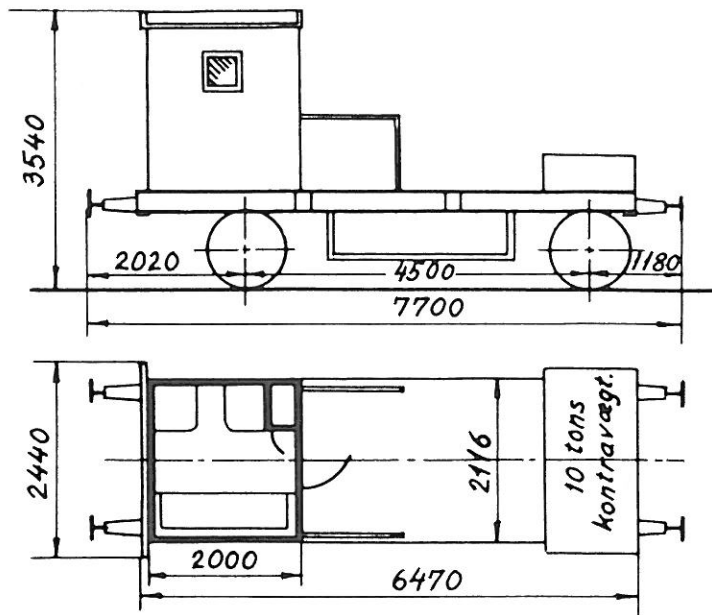

### Tjenestevogn 435

Værkstedsområde: Kh

1934 København *Rødby forny* Hjemsted:  
Københavns Godsbanegård  
Til brug som løbevogn  
for kørekran 143

Tjenstf. vægt: 18,2 t  
Maks. hast.: 60 km/t  
Håndbremse  
*trykluftledning*

### Tjenestevogn 436

Værkstedsområde: Kh

1934 København *Rødby forny* Hjemsted:  
Københavns Godsbanegård  
Til brug som løbevogn  
for kørekran 143

Tjenstf. vægt  
med kranens udligger: 18,2 t  
Maks. hast.: 60 km/t  
Håndbremse  
*trykluftledning*