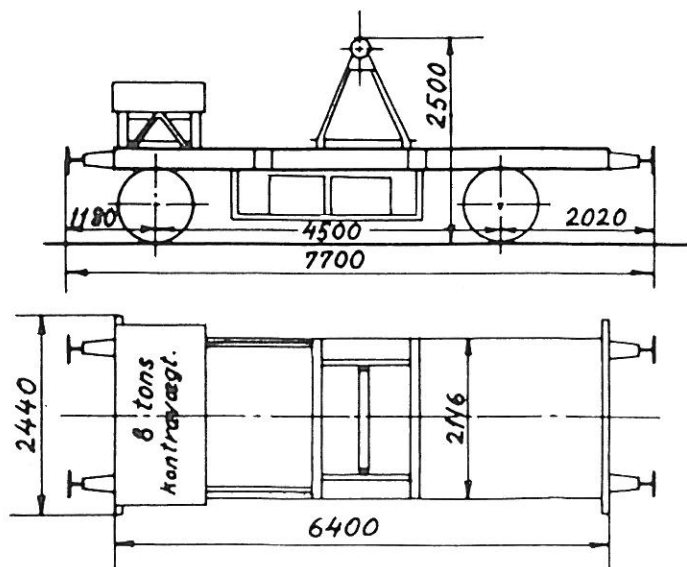

### Tjenestevogn 435

Værkstedsområde: Kh

1934 København *Rødby forny* Hjemsted:  
Københavns Godsbanegård  
Til brug som løbevogn  
for kørekran 143

Tjenstf. vægt: 18,2 t  
Maks. hast.: 60 km/t  
Håndbremse  
*trykluftledning*

### Tjenestevogn 436

Værkstedsområde: Kh

1934 København *Rødby forny* Hjemsted:  
Københavns Godsbanegård  
Til brug som løbevogn  
for kørekran 143

Tjenstf. vægt  
med kranens udligger: 18,2 t  
Maks. hast.: 60 km/t  
Håndbremse  
*trykluftledning*