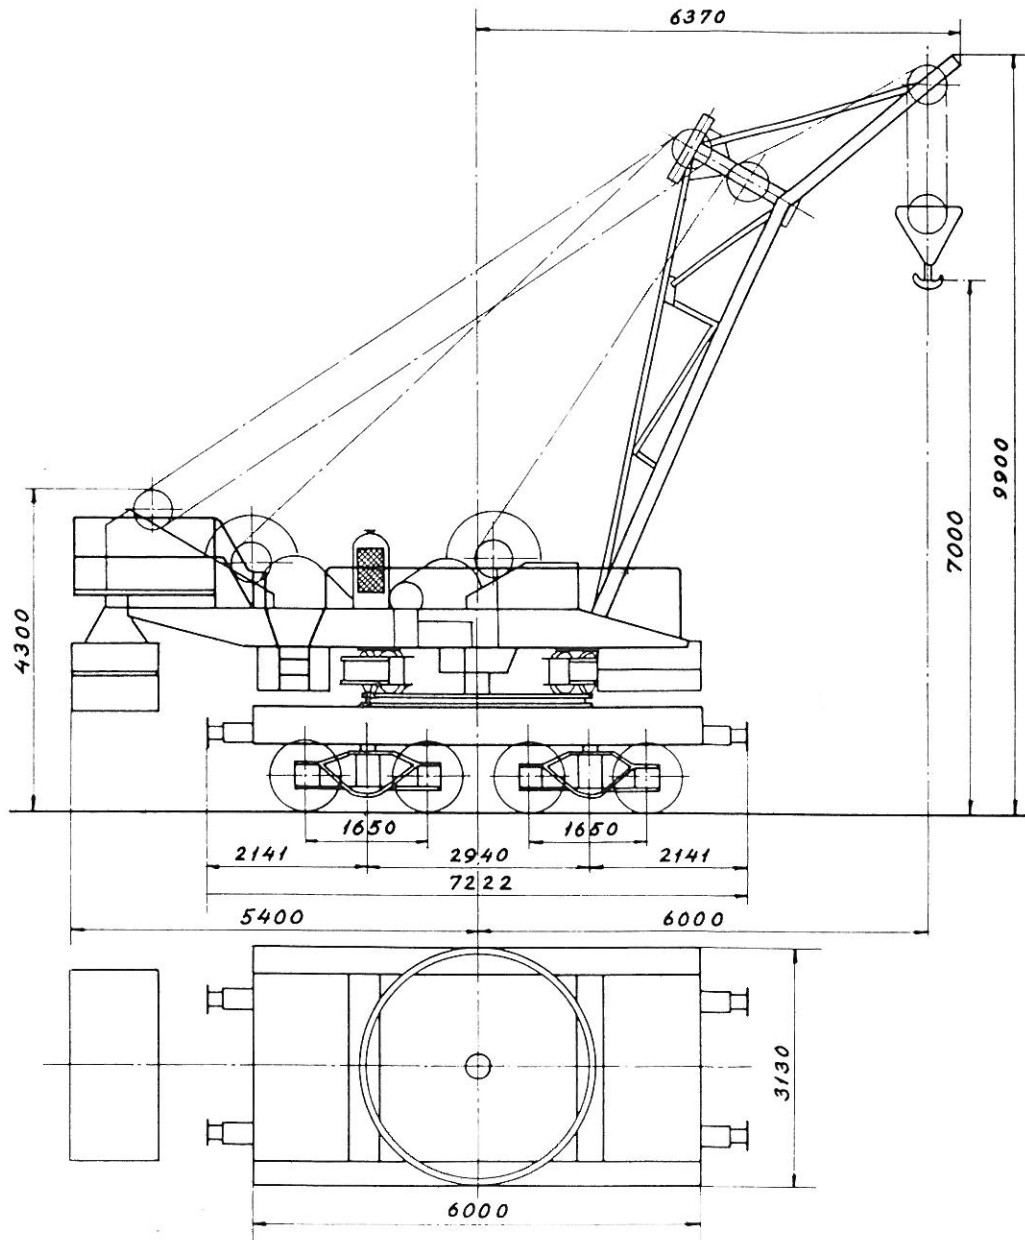

Kørekran 143

1934 Scandia-Titan

Hjemsted: Rødby-Færgen

Tjenstf. vægt i kørestilling: ca. 62 t

Maks. hast.: 60 km/t

Løftehøjde: 7 m

Bæreevne 30 t ved 6 m udliggerradius

Rangørkræbremse

Parkerings

Trykløst ledning