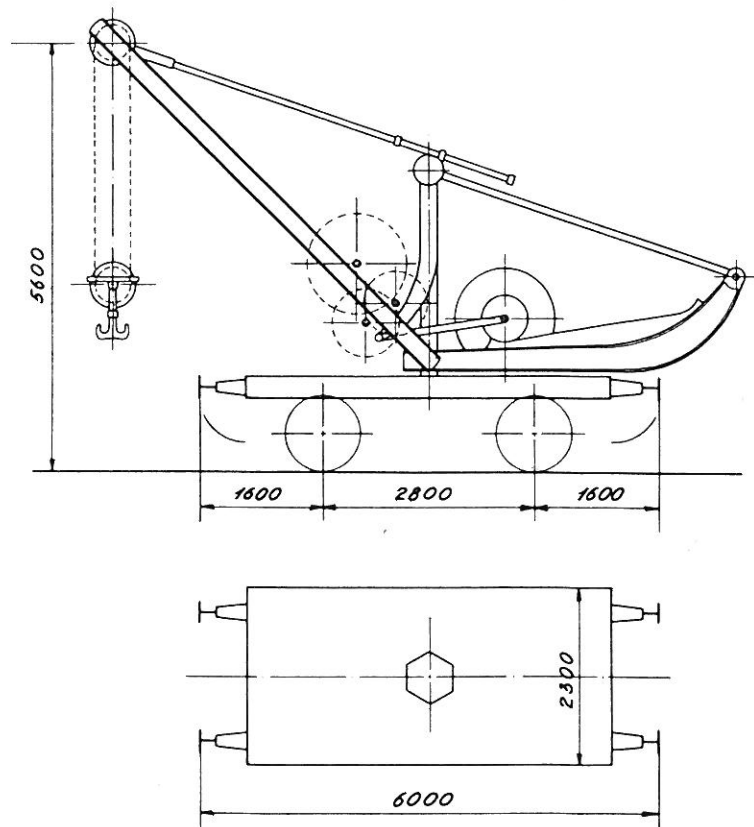

Kørekran 142

Hjemsted:

142 1880 »

142 Centralværkstedet, København

142 Tara: 18,5 t
 Maks. hast.: 45 km/t
 Loftehojde: 4,6 m
 Bæreevne: 10,0 t