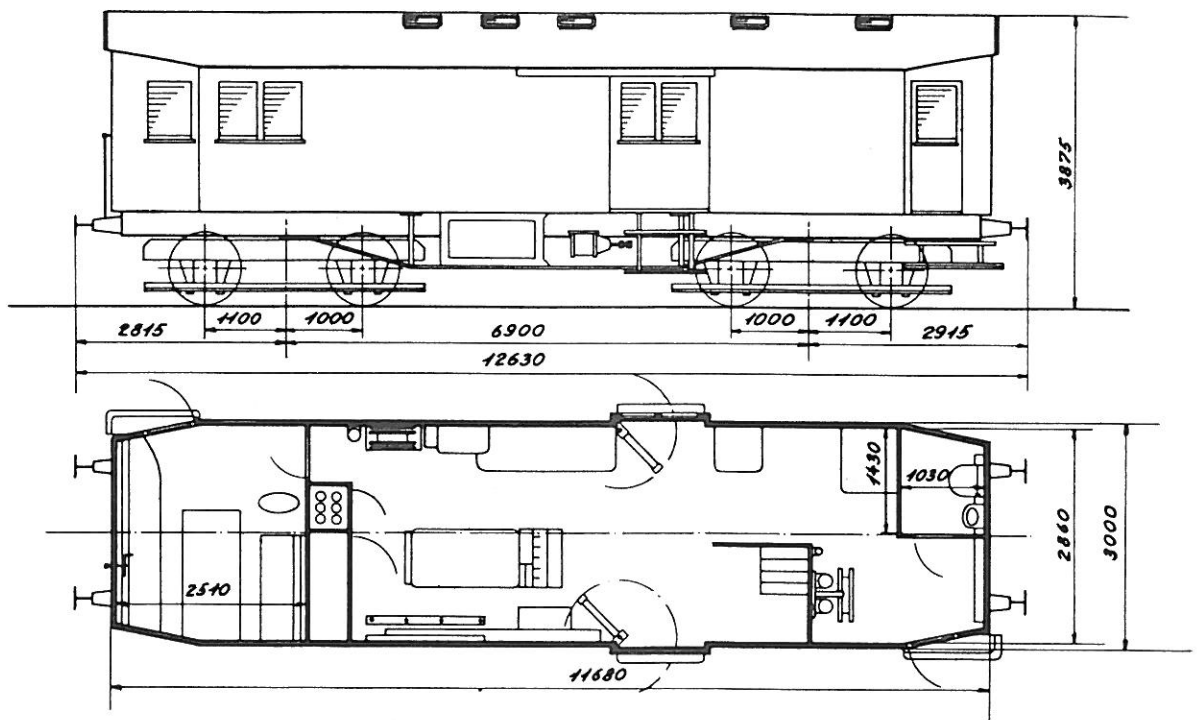

Hjælpevogn 101-104

1927 Scandia
Ombygget 1955 København

Gasbelysning
Højtryksvarmeapparater
Kakkelovn
Tørkloset

Tjenstf. vægt: 28 ton
Maks. hast.: 100 km/t
Nødbremse
Varmeledning
Skruebremse

Hjemsted:

101 Kalundborg
104 Frederikshavn