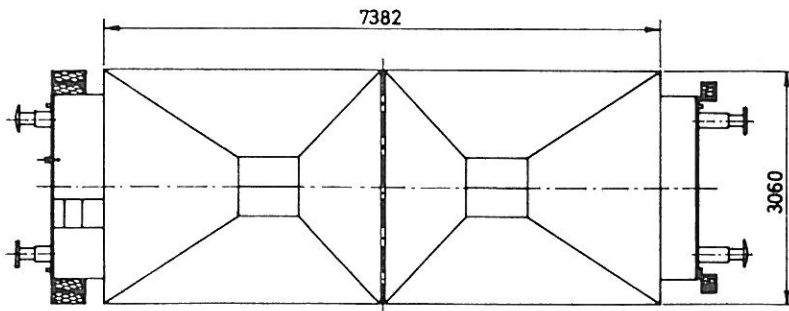

Fds 946 0 750 - 946 0 879

Tjenestegodsvogn

	A	B	C
	19,0t	23,0t	27,0t
S	19,0t	23,0t	27,0t

1976 Scandia

Tara: ca. 12,6 t
 Rumindhold: 22,5 m³
 Maks. hast.: 100 km/t