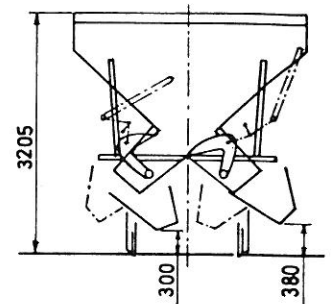

Fds 946 0 750 - 946 0 879

Tjenestegodsvogn

	A	B	C
	19,0t	23,0t	27,0t
S	19,0t	23,0t	27,0t

1976 Scandia

Tara: ca. 12,6 t
 Rumindhold: 22,5 m³
 Maks. hast.: 100 km/t