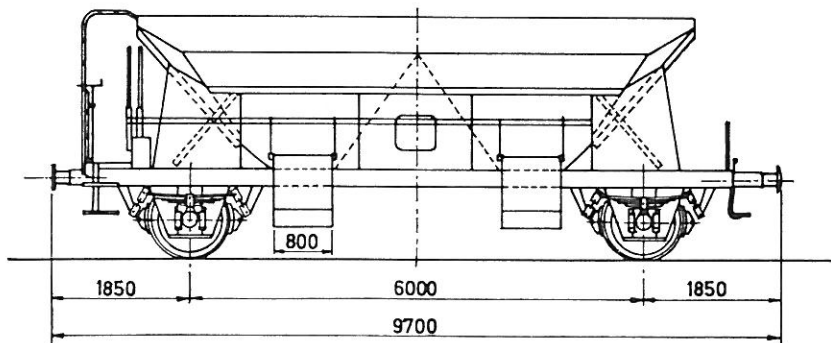

Fds 946 0 750 - 946 0 879

Tjenestegodsvogn

	A	B	C
	19,0t	23,0t	27,0t
S	19,0t	23,0t	27,0t

1976 Scandia

Tara: ca. 12,6 t
 Rumindhold: 22,5 m³
 Maks. hast.: 100 km/t