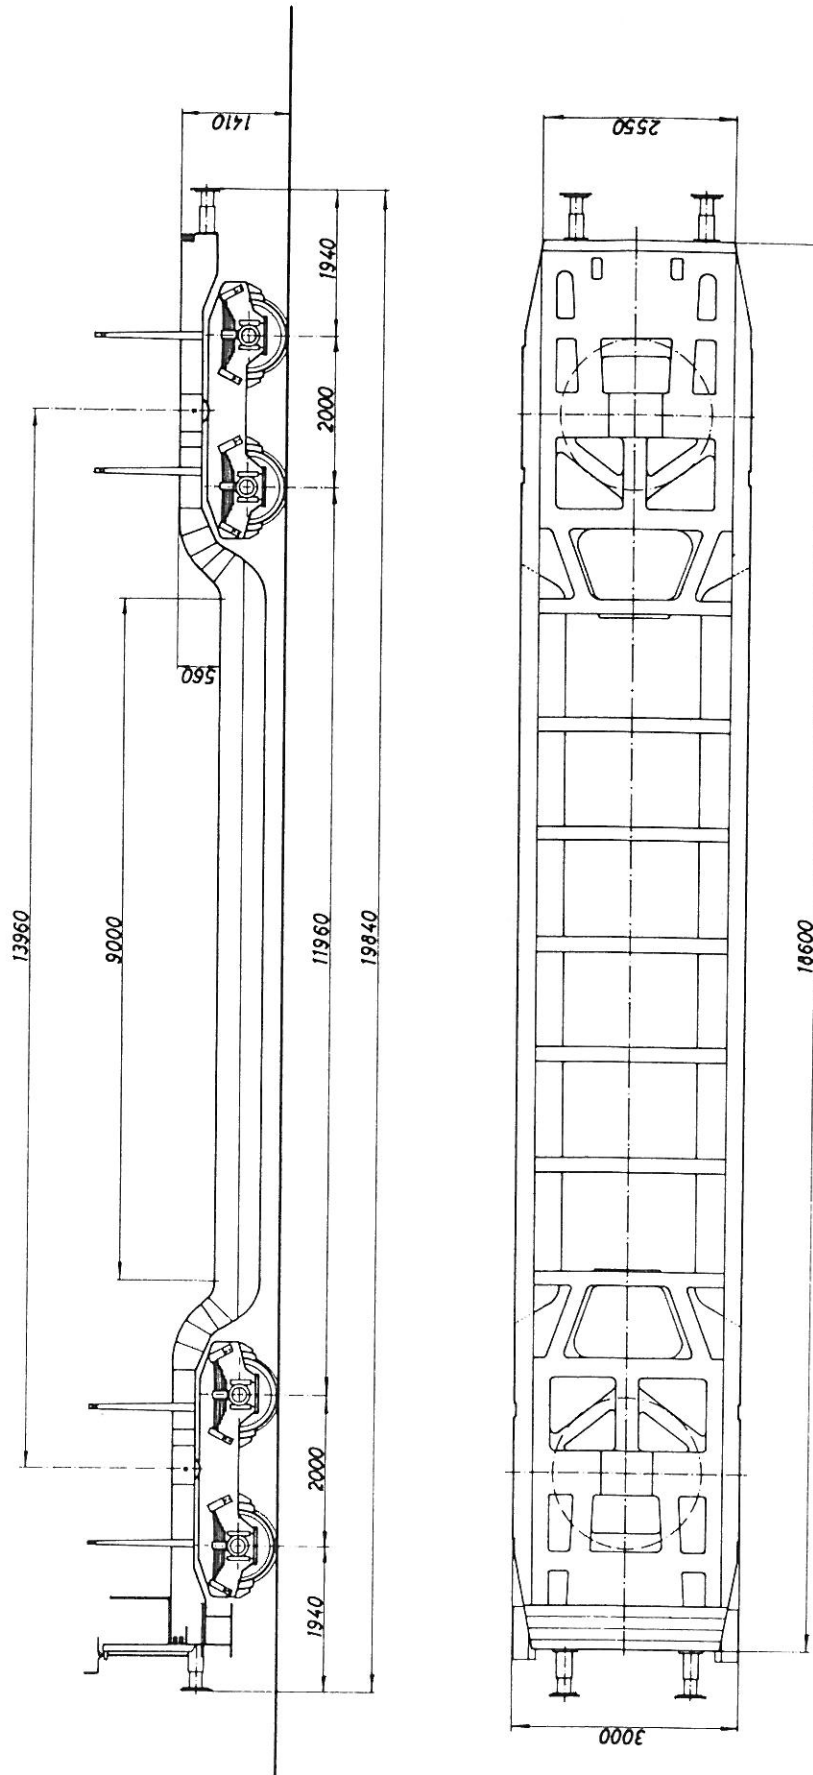

9917
 UaiKK · Uai 929-2 000
 RIV

A	B	C
33,5 t	40,0 t	
m		t
a-a	3,5	34
b-b	7,0	40

Tara: ca. 30,5 t
 Maks. hast.: 80 km/t.

1962 Siegener