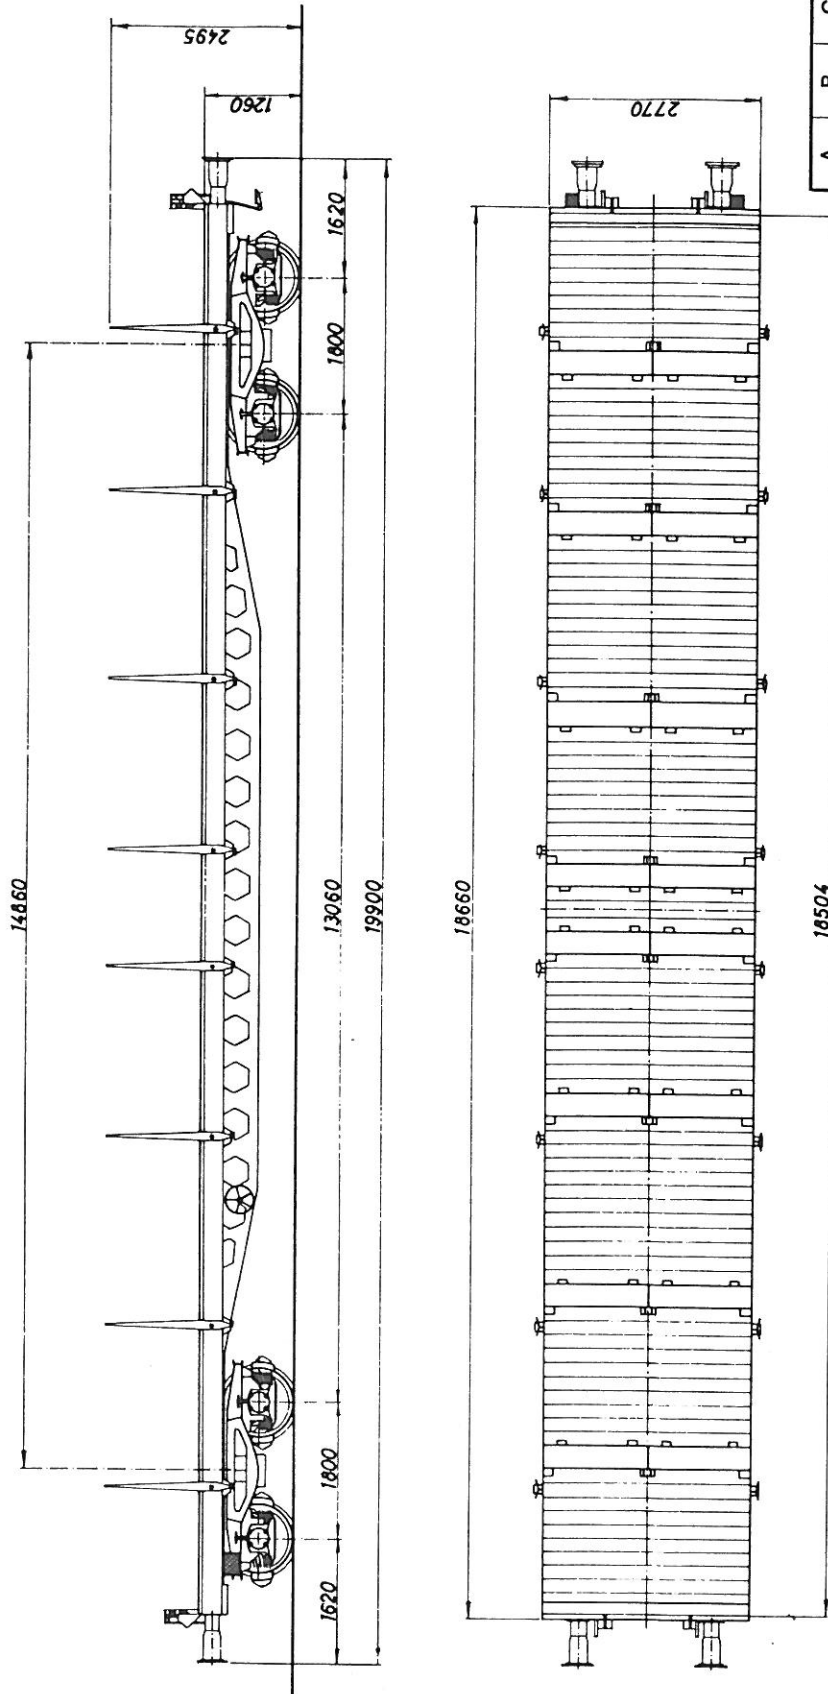

· Rs 390 0 000 - 390 0 219
RIV - EUROP*

1969/70 Scandia

Tara: ca. 25,4 t
Bundflade: 51,0 m²
Maks. hast.: 100 km/t

* Rs vil efterhånden blive EUROP-mærket.