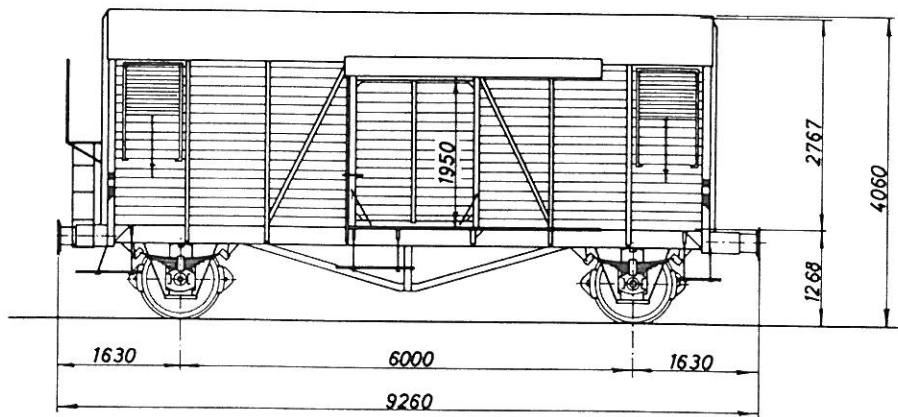

· Gkms 139 9 050 - 139 9 249

· Gkms 139 9 850 - 139 9 899

1944/46 Scandia  
1947 »

	A	B	C
	17,5 t		
S	17,5 t		

Tara: ca. 11,6 t  
Bundflade 21,3 m<sup>2</sup>  
Rumindhold 55,0 m<sup>3</sup>  
Maks. hast. 100 km/t