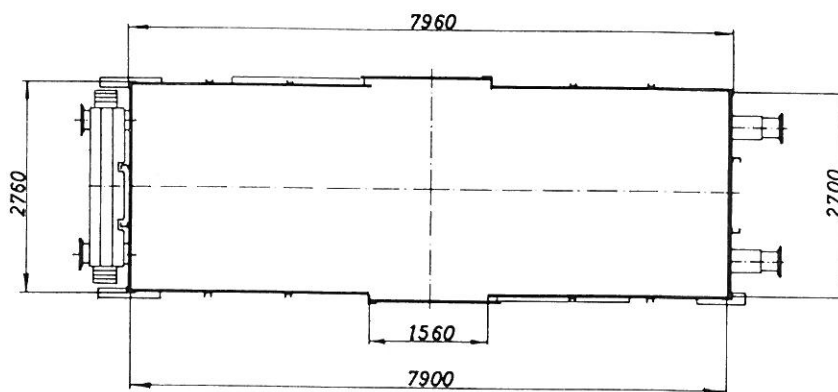

· Gkms 139 9 050 - 139 9 249

· Gkms 139 9 850 - 139 9 899

1944/46 Scandia  
1947 »

	A	B	C
	17,5 t		
S	17,5 t		

Tara: ca. 11,6 t  
Bundflade 21,3 m<sup>2</sup>  
Rumindhold 55,0 m<sup>3</sup>  
Maks. hast. 100 km/t